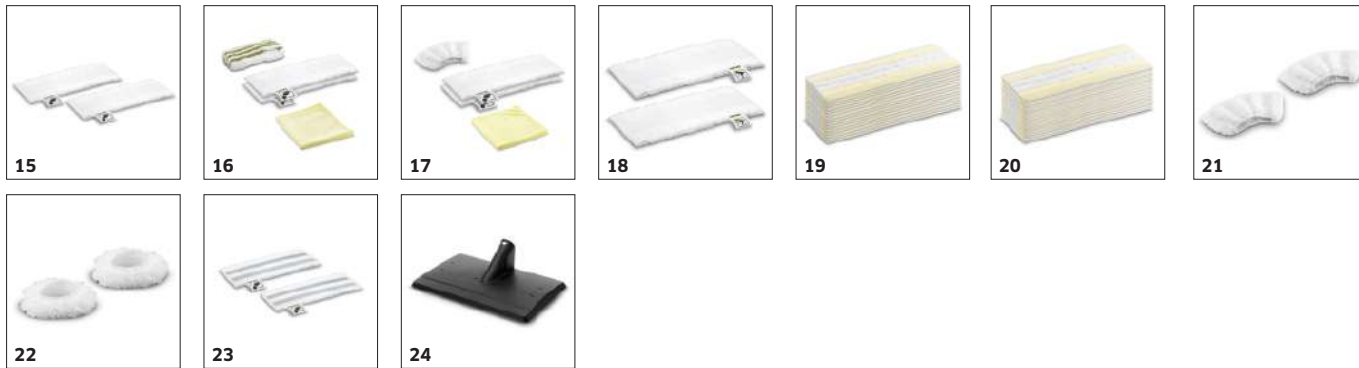

PŘÍSLUŠENSTVÍ K SC 4 DELUXE EASYFIX PREMIUM 1.513-280.0

		Číslo produktu		
PARNÍ ČISTIČE / PARNÍ VYSAVAČE / ŽEHLICÍ STANICE				
Sady utěrek				
Sada utěrek na podlahu z mikrovláken EasyFix	15	2.863-259.0	Snadné, ekologické a vysoce účinné čištění podlah bez ohýbání? Rozšířte unikátní systém EasyFix o náhradní utěrky a vytírejte donekonečna.	☒
Sada utěrek z mikrovláken pro koupelny	16	2.863-266.0	Koupelna jako ze škatulky naprosto bez chemie. Sada kvalitních utěrek z mikrovlákna si spolu s párou poradí v každém koutu domácnosti od podlahy až po strop.	☐
Sada utěrek z mikrovláken pro kuchyně	17	2.863-265.0	Zatočte s ulepenou digestoří, připečenou troubou, zašlou pracovní deskou i ušpiněnou podlahou. Stačí mít to správné vybavení a kuchyňská mastnota už nemá sebemenší šanci.	☐
Utěrky na podlahu z mikrovláken EasyFix Mini (sada)	18	2.863-296.0	Výměna utěrek bez kontaktu s nečistotami: vysoce kvalitní utěrky na podlahu z mikrovláken EasyFix Mini. Díky upínacímu systému na suchý zip je lze snadno a rychle upevnit na podlahovou hubici parního čističe EasyFix Mini a opět sejmout.	☐
SC jednorázové utěrky na podlahu EasyFix	19	2.863-299.0	Vytřít a vyhodit. Důkladné a hygienicky čisté uklízení jednoduše a snadno vám zajistí sada 15 jednorázových násad pro podlahový systém EasyFix.	☐
SC jednorázové utěrky na podlahu EasyFix Mini	20	2.863-300.0	Sada 15 jednorázových utěrek k upnutí na podlahovou hubici EasyFix Mini pro rychlé a hygienické čištění tvrdých povrchů. Proužky žlutého suchého zipu umožní snadné připevnění utěrky k hubici.	☐
Sada potahů z mikrovláken pro ruční hubici Classic a Comfort	21	2.863-270.0	Odolné nečistoty zmizí snadno i bez drhnutí. Poradí si s nimi pára v kombinaci s kvalitním ultra savým mikrovlákem.	☐
Sada potahů z mikrovláken na velký kulatý kartáč	22	2.863-243.0	Odstraňování nečistot snadněji a šetrněji. Vylepšete funkci velkého kulatého kartáče pomocí potahu z mikrovlákna a tvrdé povrchy v koupelně i kuchyni znovu zazáří čistotou.	☐
Sada abrazivních utěrek na podlahovou hubici EasyFix	23	2.863-309.0	Zbavte podlahy odolných nečistot. Jednodušší a rychlejší čištění bez nutnosti ohýbání zaručuje pára a zdrsňené utěrky spolu s podlahovým systémem EasyFix.	☐
Ostatní				
Odstraňovač tapet	24	2.863-062.0	Váš parní čistič se může ve vteřině změnit také v účinný odstraňovač tapet a zbytků lepidla. Vy si jen užijete dekorování svého domova, kdy jen si zamanete.	☐

■ Obsaženo v objemu dodávky. ☐ Volitelné příslušenství ☐ Čistící prostředky