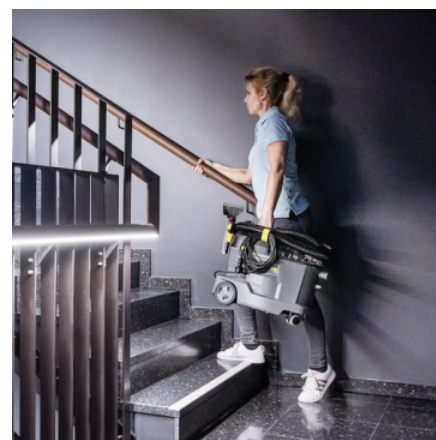

Vynikající výkon čištění

- Dokonalé čištění textilních povrchů do hloubky vláken.
- Rychlé schnutí znamená, že povrchy lze rychle znovu použít díky vynikajícímu výkonu zpětného sání.
- Vynikající výsledek čištění s viditelným efektem před a po.

Ergonomicky navržená extra krátká hubice na čalounění

- Rukojeť a tlakové spínače lze ovládat pouze i jedním prstem.
- Praktický tvar umožňuje různé polohy držení.
- Červená tryska zajišťuje nízkou spotřebu vody.

Kompaktní a robustní design s lehkou hmotností

- Bez námahy – jednoduchá přeprava i po schodech
- Navrženo pro dlouhodobé používání bez přestávek
- Dlouhá životnost zajišťuje vysokou účinnost.