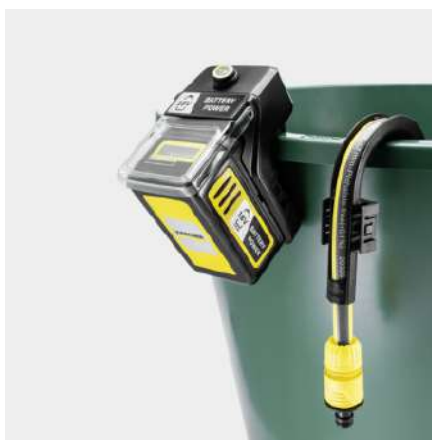

BP 2.000-18 BATTERY

Aku čerpadlo do sudu BP 2.000-18 se hodí na zahrady bez elektrické přípojky. Pracuje spolehlivě a snadno se ovládá. Baterie ani nabíječka nejsou součástí dodávky.

Číslo produktu

1.645-475.0

- Flexibilní upevnění na okraj sudu
- Včetně předfiltru
- Ideální pro zahrady bez elektrické přípojky

Technické údaje

EAN kód		4054278878102
Platforma baterie		18 V Platforma baterie
Výkon motoru max.	W	80
Průtok max.	l/h	< 2000
Výška sání max.	m	max. 20
Tlak	bar	max. 2
Ponorná hloubka	m	max. 1,8
Přívodní teplota	°C	max. 35
Napětí	V	18
Provozní doba na jedno nabití baterie	min	max. 25 (2,5 Ah) / max. 50 (5,0 Ah)
Hmotnost bez příslušenství	kg	1,1
Hmotnost včetně obalu	kg	1,6
Rozměry (D × Š × V)	mm	173 × 135 × 316

Vybavení

Držák baterie	■
Možnost upevnění	■
Hadice s prodloužením délky	■
Včetně předfiltru	■
Integrovaný spínač	■
Vedení hadice	■
Přepětová ochrana	■

■ Obsaženo v objemu dodávky.

Variabilní poloha vývodu hadice ve 3 polohách

- Perfektní přizpůsobení každému použití.

18 V Kärcher Battery Power bateriová platforma

- Real Time Technology s LCD displejem baterie: zbývající doba chodu, zbývající doba nabíjení a kapacita baterie. Dlouhá životnost a velký výkon díky lithium-iontovým článkům. Výměnnou baterii lze používat i v dalších zařízeních Kärcher na platformě 18 V Battery Power.