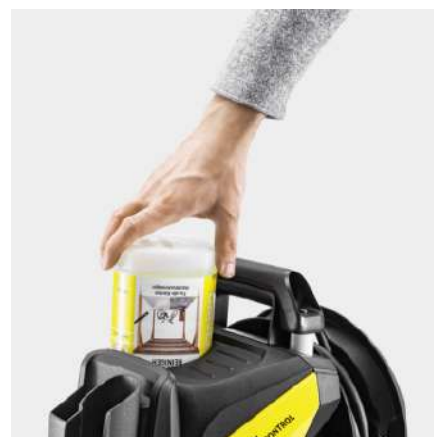

KÄRCHER

K 7 PREMIUM POWER HOME

Výkonná tlaková myčka K 7 Premium Power Home pečlivě uklidí terasu i váš vůz. Je vybavena 10m hadicí s praktickým navijákem. Dodáváme ji v sadě s čističem povrchů T 7 a čisticím na fasády.

Vybavení

Sada pro domácnost		K 7 Smart: Čistič povrchů T 7, Čistič kamenů a fasád 3 v 1 (1 litr)
Vysokotlaká pistole		G 180 Q
Tryska Vario Power Jet		■
Rotační tryska		■
Integrovaný buben na navíjení hadice		■
Vysokotlaká hadice	m	10
Quick Connect na straně přístroje		■
Dávkování čisticího prostředku prostřednictvím		Systém Plug 'n' Clean
Teleskopické madlo		■
Motor chlazený vodou vhodný pro delší práci		■
Integrovaný vodní filtr pro ochranu čerpadla čističe před nečistotami		■
Adaptér připojení k zahradní hadici A3/4"		■

■ Obsaženo v objemu dodávky.

Teleskopická rukojeť z vysoce kvalitního hliníku

- Hliníkovou teleskopickou rukojeť lze pro přepravu vytáhnout a opět zasunout při uskladnění.

Hadicový naviják pro pohodlnou manipulaci

- Vysokotlaká hadice je optimálně chráněna a skladována bez velkého prostoru.

Plug 'n' Clean – čistící systém Kärcher

- Rychle, snadno a pohodlně se dá čistící prostředek díky systému Plug 'n' Clean vyměnit pouhým jedním pohybem.