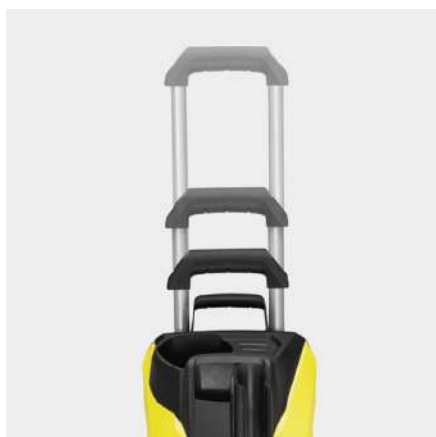

KÄRCHER

K 7 PREMIUM POWER HOME

Výkonná tlaková myčka K 7 Premium Power Home pečlivě uklidí terasu i váš vůz. Je vybavena 10m hadicí s praktickým navijákem. Dodáváme ji v sadě s čističem povrchů T 7 a čisticím na fasády.

Vybavení

Sada pro domácnost		K 7 Smart: Čistič povrchů T 7, Čistič kamenů a fasád 3 v 1 (1 litr)
Vysokotlaká pistole		G 180 Q
Tryska Vario Power Jet		■
Rotační tryska		■
Integrovaný buben na navíjení hadice		■
Vysokotlaká hadice	m	10
Quick Connect na straně přístroje		■
Dávkování čisticího prostředku prostřednictvím		Systém Plug 'n' Clean
Teleskopické madlo		■
Motor chlazený vodou vhodný pro delší práci		■
Integrovaný vodní filtr pro ochranu čerpadla čističe před nečistotami		■
Adaptér připojení k zahradní hadici A3/4"		■

■ Obsaženo v objemu dodávky.

Teleskopická rukojeť z vysoce kvalitního hliníku

- Hliníkovou teleskopickou rukojeť lze pro přepravu vytáhnout a opět zasunout při uskladnění.

Hadicový naviják pro pohodlnou manipulaci