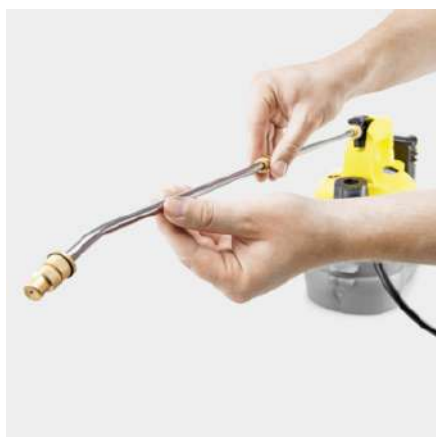

Teleskopická postřikovací tyč

- Rozšířený dojezd, snadnější dostupnost těžko dostupných míst.