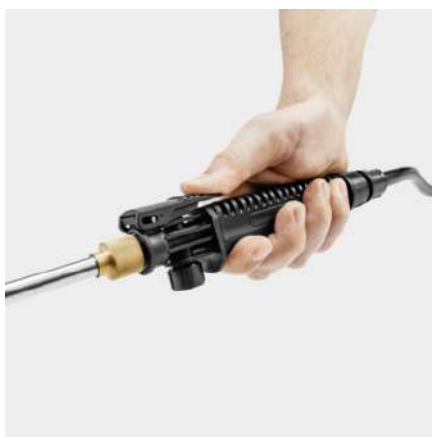

### Vybavení

Varianta		Baterie a nabíječka nejsou součástí dodávky
Ramenní popruh		■
Odměrka		■
Teleskopická postřikovací tyč	m	0,45 / 0,75
Uzamykatelná ovládací spoušť		■
Upevňovací spona tyče		■
Zobrazení úrovně naplnění		■

### Teleskopická postřikovací tyč

- Rozšířený dojezd, snadnější dostupnost těžko dostupných míst.