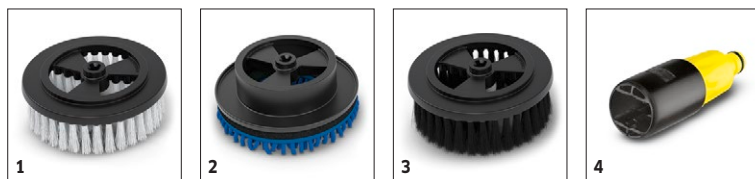

Rotační kartáč WB 130

Rotační mycí kartáč s výměnným nástavcem čistí hladké povrchy, jako je barva, sklo nebo plast. Rychlá výměna nástavce díky integrované uvolňovací páce.

1 Rotační kartáčová hlava

- Šetrné, jemné a efektivní čištění
- Pohodlné čištění

4 Průhledný kryt

- Zážitek z čištění díky viditelné technice.

Rotační kartáč WB 130

Technické údaje

Číslo produktu		2.644-286.0
EAN kód		4054278862682
Hmotnost	kg	0,39
Hmotnost včetně obalu	kg	0,49
Rozměry (D x Š x V)	mm	305 × 156 × 137

ROTAČNÍ KARTÁČ WB 130

2.644-286.0

KÄRCHER

		Číslo produktu						Cena	
Kartáče a mycí houby									
Vyměnitelný nástavec pro WB 130	1	2.644-289.0						Vyměnitelný univerzální nástavec pro rotační mycí kartáč WB 130. Ideální pro čištění všech hladkých povrchů, jako je barva, sklo nebo plast.	<input type="checkbox"/>
Vyměnitelný nástavec car & bike pro WB 130	2	2.644-290.0						Dokonalé čištění automobilů a motocyklů: Vyměnitelný nástavec z mikrovláknů Car & Bike pro rotační mycí kartáč WB 130.	<input type="checkbox"/>
Vyměnitelný nástavec home & garden pro WB 130	3	2.644-291.0						Výměnný nástavec Home & Garden pro rotační mycí kartáč WB 130. Pro důkladné čištění odolných povrchů v domácnosti	<input type="checkbox"/>
Adaptér pro připojení na zahradní hadici	4	2.640-732.0						Adaptér pro připojení na zahradní hadici - vhodné pro připojení všech kartáčů značky Kärcher a mycí houby napojené na zahradní hadici rychlospojkou.	<input type="checkbox"/>