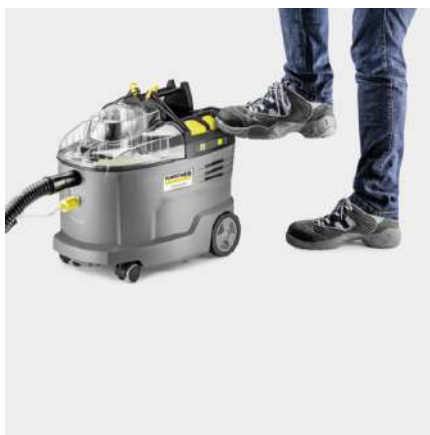

Výkonná 36V baterie Kärcher Battery Power+

- Bezdrátová svoboda pohybu.
- Real Time Technology s LCD displejem na baterii: zbývající doba chodu, zbývající doba nabití baterie a kapacita baterie.
- Kompatibilní se všemi stroji z 36V bateriové platformy Kärcher Battery Power+.

Odolný, robustní design stroje

- Dlouhá životnost zajišťuje vysokou účinnost.
- Robustní a odolné membránové čerpadlo.
- Dvě velká tlačítka ovládaná rukou nebo nohou pro pohodlí.

Kompletní sada příslušenství pro čištění koberec

- Flexibilní sací břit pro optimální úhel sání a dokonalé výsledky sušení.
- Podlahová hubice o šířce 240 mm s integrovanou odsávací trubicí.
- Ergonomický obouruční úchop pro extra pohodlí uživatele.