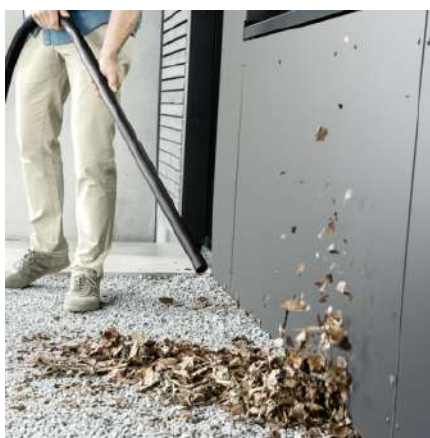

Vybavení

Sací hadice	m	1,8 / s rovnou rukojetí / Plast
Sací trubky	Kusy × m / mm	2 × 0,5 / 35 / Plast
Hubice pro vysávání mokrých/suchých nečistot		klipy
Spárová hubice		■
Vliesový filtrační sáček	Kusy	1
Pěnový filtr		■
Otočný spínač (Zap/Vyp)		■
Funkce fukaru		■
Parkovací poloha na rukojeti vysavače - pro rychlé uchycení bez přerušení práce		■
Uložení pro další příslušenství na hlavě zařízení		■
Uložný prostor pro drobné předměty		■
Sklopná rukojeť		■
Parkovací poloha		■
Uložení příslušenství na přístroji		■
Ochrana proti nárazu		■
Vodící kolečka	Kusy	4

■ Obsaženo v objemu dodávky.

Praktická úschova příslušenství

- Prostorově úsporné, bezpečné a snadno dostupné úložiště příslušenství.
- Kompaktní úložiště zařízení.

Praktická funkce fukaru

- Všude tam, kde vysávání není možné, pomůže praktická funkce fukaru.
- Odstraňování nečistot bez námahy, např. i ze štěrkového lože.