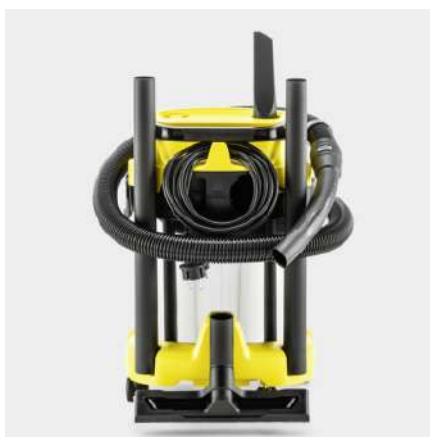

## WD 3 S

Výkonný vysavač WD 3 S V-17/4/20 spolehlivě odstraní suché i mokré nečistoty. Díky 17l nerezové nádobě na odpad zvládne i náročnější úklid. Navíc i s funkcí fukaru.

### Číslo produktu

1.628-135.0

- Kompaktní provedení a uložení příslušenství, včetně uložení hadice na hlavě přístroje
- Vliesový filtrační sáček
- Praktická funkce fukaru

### Vybavení

Sací hadice	m	2 / s ohnutou rukojetí / Plast
Odnímatelná rukojeť		■
Sací trubky	Kusy × m / mm	2 × 0,5 / 35 / Plast
Hubice pro vysávání mokrých/suchých nečistot		klipy
Spárová hubice		■
Vliesový filtrační sáček	Kusy	1
Filtrační patrona		jeden kus
Otočný spínač (Zap/Vyp)		■
Funkce fukaru		■
Parkovací poloha na rukojeti vysavače - pro rychlé uchycení bez přerušení práce		■
Uložení sací hadice na hlavě zařízení		■
Uložení pro další příslušenství na hlavě zařízení		■
Uložný prostor pro drobné předměty		■
Sklopná rukojeť		■
Hák na kabel		■
Parkovací poloha		■
Uložení příslušenství na přístroji		■
Ochrana proti nárazu		■
Vodící kolečka	Kusy	4

### Jednodílný kartušový filtr

- Pro mokré a suché vysávání bez potřeby výměny filtru.
- Jednoduchá montáž a demontáž filtru otáčením bez dodatečného zajišťovacího dílu.