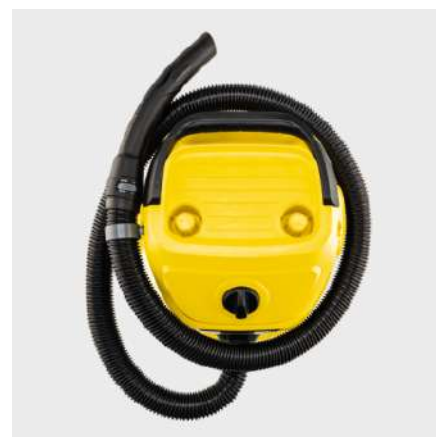

Uložení sací hadice na hlavě zařízení

- Sací hadici lze prostorově úsporně skladovat zavěšením na hlavu přístroje.
- Intuitivní zabezpečovací mechanismy pro leváky i praváky.