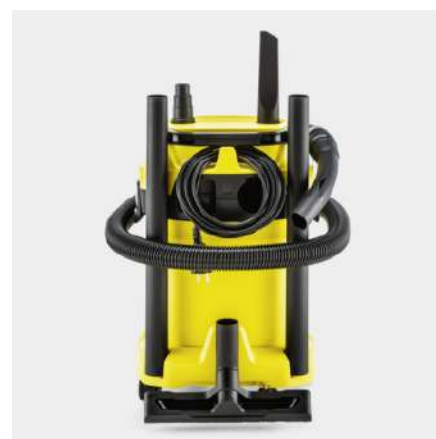

WD 3 P

Praktický vysavač WD 3 P V-17/4/20 oceníte v každé dílně i garáži. Uklidí suché i mokré nečistoty a díky šikavné zásuvce k němu připojíte také elektrické nářadí. Včetně funkce fukaru.

Číslo produktu

1.628-171.0

- Kompaktní provedení a uložení příslušenství, včetně uložení hadice na hlavě přístroje
- Vliesový filtrační sáček
- Praktická funkce fukaru

Technické údaje

EAN kód		4054278655635
Spotřeba energie	W	1000
Integrovaná zásuvka s jmenovitým příkonem	W	min. 100 - max. 2100
Objem nádrže	l	17
Materiál nádrže		Plast
Barva		Hlava zařízení žlutý / Nárazník zařízení žlutý / Nádrž žlutý
Připojovací kabel	m	4
Jmenovitý průměr - příslušenství	mm	35
Druh proudu	V / Hz	220 - 240 / 50 - 60
Hmotnost bez příslušenství	kg	4,9
Hmotnost včetně obalu	kg	7
Rozměry (D × Š × V)	mm	349 × 328 × 492

Vybavení

Sací hadice	m	2 / s ohnutou rukojetí / Plast
Odnímatelná rukojeť		■
Sací trubky	Kusy × m / mm	2 × 0,5 / 35 / Plast
Hubice pro vsávání mokrých/suchých nečistot		klipy
Spárová hubice		■
Adaptér pro připojení elektronářadí		■
Vliesový filtrační sáček	Kusy	1
Filtrační patrona		jeden kus
Elektrická zásuvka se spínací automatikou		■
Otočný spínač (Zap/Vyp)		■
Funkce fukaru		■
Parkovací poloha na rukojeti vysavače - pro rychlé uchycení bez přerušování práce		■
Uložení sací hadice na hlavě zařízení		■
Uložení pro další příslušenství na hlavě zařízení		■
Uložný prostor pro drobné předměty		■
Sklopná rukojeť		■
Hák na kabel		■
Parkovací poloha		■

Jednodílný kartušový filtr

- Pro mokré a suché vysávání bez potřeby výměny filtru.
- Jednoduchá montáž a demontáž filtru otáčením bez dodatečného zajišťovacího dílu.

Praktická úschova kabelů a příslušenství