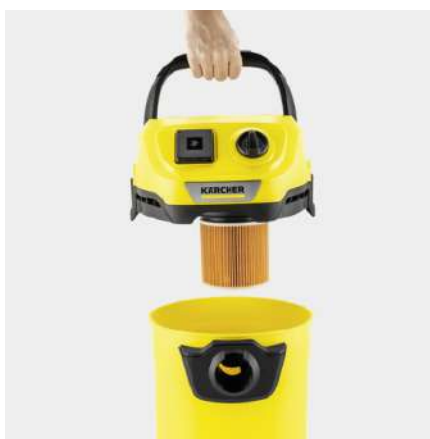

WD 3 P

Praktický vysavač WD 3 P V-17/4/20 oceníte v každé dílně i garáži. Uklidí suché i mokré nečistoty a díky šikavné zásuvce k němu připojíte také elektrické nářadí. Včetně funkce fukaru.

Číslo produktu

1.628-171.0

- Kompaktní provedení a uložení příslušenství, včetně uložení hadice na hlavě přístroje
- Vliesový filtrační sáček
- Praktická funkce fukaru

Technické údaje

EAN kód		4054278655635
Spotřeba energie	W	1000
Integrovaná zásuvka s jmenovitým příkonem	W	min. 100 - max. 2100
Objem nádrže	l	17
Materiál nádrže		Plast
Barva		Hlava zařízení žlutý / Nárazník zařízení žlutý / Nádrž žlutý
Připojovací kabel	m	4
Jmenovitý průměr - příslušenství	mm	35
Druh proudu	V / Hz	220 - 240 / 50 - 60
Hmotnost bez příslušenství	kg	4,9
Hmotnost včetně obalu	kg	7
Rozměry (D × Š × V)	mm	349 × 328 × 492

Vybavení

Sací hadice	m	2 / s ohnutou rukojetí / Plast
Odnímatelná rukojeť		■
Sací trubky	Kusy × m / mm	2 × 0,5 / 35 / Plast
Hubice pro vsávání mokrých/suchých nečistot		klipy
Spárová hubice		■
Adaptér pro připojení elektronářadí		■
Vliesový filtrační sáček	Kusy	1
Filtrační patrona		jeden kus
Elektrická zásuvka se spínací automatikou		■
Otočný spínač (Zap/Vyp)		■
Funkce fukaru		■
Parkovací poloha na rukojeti vysavače - pro rychlé uchycení bez přerušování práce		■
Uložení sací hadice na hlavě zařízení		■
Uložení pro další příslušenství na hlavě zařízení		■
Uložný prostor pro drobné předměty		■
Sklopná rukojeť		■
Hák na kabel		■
Parkovací poloha		■

Jednodílný kartušový filtr

- Pro mokré a suché vysávání bez potřeby výměny filtru.
- Jednoduchá montáž a demontáž filtru otáčením bez dodatečného zajišťovacího dílu.

Praktická úschova kabelů a příslušenství