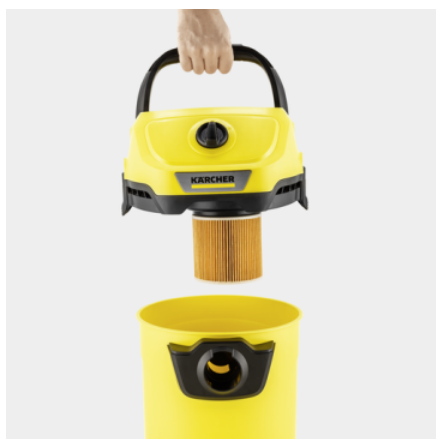

WD 3

Silný vysavač WD 3 V-17/4/20 nabízí skvělý poměr cena/výkon. Spolehlivě odstraní suché a mokré nečistoty v dílně i kolem celého domu. Navíc i s funkcí fukaru

Číslo produktu

1.628-101.0

- Kompaktní provedení a uložení příslušenství, včetně uložení hadice na hlavě přístroje
- Vliesový filtrační sáček
- Praktická funkce fukaru

Technické údaje

EAN kód		4054278656076
Spotřeba energie	W	1000
Objem nádrže	l	17
Materiál nádrže		Plast
Barva		Hlava zařízení žlutý / Nárazník zařízení žlutý / Nádrž žlutý
Přípojovací kabel	m	4
Jmenovitý průměr - příslušenství	mm	35
Druh proudu	V / Hz	220 - 240 / 50 - 60
Hmotnost bez příslušenství	kg	4,5
Hmotnost včetně obalu	kg	6,6
Rozměry (D × Š × V)	mm	349 × 328 × 492

Vybavení

Sací hadice	m	2 / s ohnutou rukojetí / Plast
Odnímatelná rukojeť		■
Sací trubky	Kusy × m / mm	2 × 0,5 / 35 / Plast
Hubice pro vysávání mokrých/suchých nečistot		klipy
Spárová hubice		■
Vliesový filtrační sáček	Kusy	1
Filtrační patrona		jeden kus
Otočný spínač (Zap/Vyp)		■
Funkce fukaru		■
Parkovací poloha na rukojeti vysavače - pro rychlé uchycení bez přerušení práce		■
Uložení sací hadice na hlavě zařízení		■
Uložení pro další příslušenství na hlavě zařízení		■
Uložný prostor pro drobné předměty		■
Sklopná rukojeť		■
Hák na kabel		■
Parkovací poloha		■
Uložení příslušenství na přístroji		■
Ochrana proti nárazu		■
Vodící kolečka	Kusy	4

Jednodílný kartušový filtr

- Pro mokré a suché vysávání bez potřeby výměny filtru.
- Jednoduchá montáž a demontáž filtru otáčením bez dodatečného zajišťovacího dílu.

Praktická úschova kabelů a příslušenství