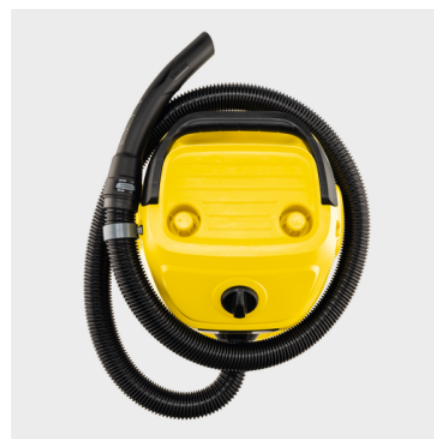

WD 3

Silný vysavač WD 3 V-17/4/20 nabízí skvělý poměr cena/výkon. Spolehlivě odstraní suché a mokré nečistoty v dílně i kolem celého domu. Navíc i s funkcí fukaru

Číslo produktu

1.628-101.0

- Kompaktní provedení a uložení příslušenství, včetně uložení hadice na hlavě přístroje
- Vliesový filtrační sáček
- Praktická funkce fukaru

Vybavení

Sací hadice	m	2 / s ohnutou rukojetí / Plast
Odnímatelná rukojeť		■
Sací trubky	Kusy × m / mm	2 × 0,5 / 35 / Plast
Hubice pro vysávání mokrých/suchých nečistot		klipy
Spárová hubice		■
Vliesový filtrační sáček	Kusy	1
Filtrační patrona		jeden kus
Otočný spínač (Zap/Vyp)		■
Funkce fukaru		■
Parkovací poloha na rukojeti vysavače - pro rychlé uchycení bez přerušení práce		■
Uložení sací hadice na hlavě zařízení		■
Uložení pro další příslušenství na hlavě zařízení		■
Uložný prostor pro drobné předměty		■
Sklopná rukojeť		■
Hák na kabel		■
Parkovací poloha		■
Uložení příslušenství na přístroji		■
Ochrana proti nárazu		■
Vodící kolečka	Kusy	4

Jednodílný kartušový filtr

- Pro mokré a suché vysávání bez potřeby výměny filtru.
- Jednoduchá montáž a demontáž filtru otáčením bez dodatečného zajišťovacího dílu.

Praktická úschova kabelů a příslušenství

- Prostorově úsporné, bezpečné a snadno dostupné úložiště příslušenství.
- Napájecí kabel lze bezpečně uložit pomocí integrovaných kabelových háčků.

Uložení sací hadice na hlavě zařízení

- Sací hadici lze prostorově úsporně skladovat zavěšením na hlavu přístroje.
- Intuitivní zabezpečovací mechanismy pro leváky i praváky.