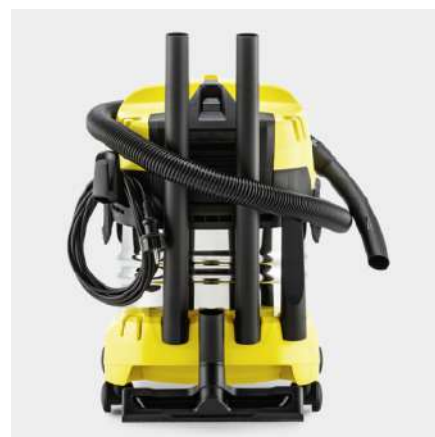

WD 4 S

Úsporný a výkonný vysavač WD 4 S V-20/5/22 si poradí se suchými a mokkými nečistotami v domě i kolem něj. Zaujme také 20l sběrnou nádobu z prvotřídní nerez oceli.

Made in Europe

Číslo produktu

1.628-250.0

- Plochý skládaný filtr s patentovanou technologií vyjmutí filtru
- Praktické uložení příslušenství, včetně uložení hadice na hlavě přístroje
- Vliesový filtrační sáček

Technické údaje

EAN kód		4054278661841
Spotřeba energie	W	1000
Objem nádrže	l	20
Materiál nádrže		Ušlechtilá ocel
Barva		Hlava zařízení žlutý / Nárazník zařízení žlutý
Přípojovací kabel	m	5
Jmenovitý průměr - příslušenství	mm	35
Druh proudu	V / Hz	220 - 240 / 50 - 60
Hmotnost bez příslušenství	kg	7,2
Hmotnost včetně obalu	kg	10,2
Rozměry (D × Š × V)	mm	384 × 365 × 524

Vybavení

Sací hadice	m	2,2 / s ohnutou rukojetí / Plast
Odnímatelná rukojeť		■
Sací trubky	Kusy × m / mm	2 × 0,5 / 35 / Plast
Hubice pro vysávání mokrých/suchých nečistot		klipy
Štěrbinová hubice		■
Vliesový filtrační sáček	Kusy	1
Plochý skládaný filtr		ve vyjímatelné filtrační kazetě
Otočný spínač (Zap/Vyp)		■
Parkovací poloha na rukojeti vysavače - pro rychlé uchycení bez přerušování práce		■
Uložení sací hadice na hlavě zařízení		■
Uložení pro další příslušenství na hlavě zařízení		■
Uložný prostor pro drobné předměty		■
Hák na kabel		■
Parkovací poloha		■
Uložení příslušenství na přístroji		■
Ochrana proti nárazu		■
Vodící kolečka	Kusy	4

Uložení sací hadice na hlavě zařízení

- Sací hadici lze prostorově úsporně skladovat zavěšením na hlavu přístroje.
- Intuitivní zabezpečovací mechanismy pro leváky i praváky.

Praktická úschova kabelů a příslušenství