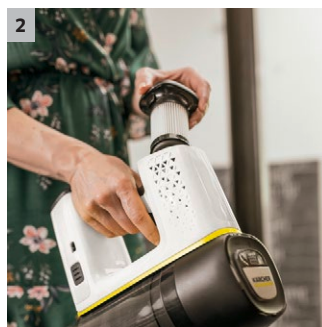

2 Prakticky navržený filtrační systém

- 3stupňový filtrační systém s cyklonovým, přívodem vzduchu a HEPA hygienickými filtry.
- Hygienický HEPA filtr (EN 1822:1998) pro mimořádně čistý odpadní vzduch.