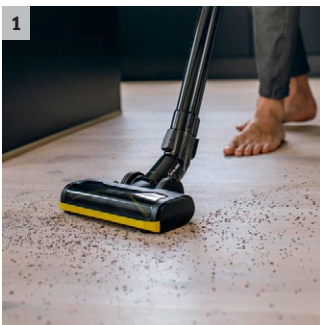

1 Vyladěná technologie

- Výkonná 21,6 V baterie dokonale sladěná s aktivní podlahovou hubicí.
- Optimalizovaná doba chodu 30 minut v normálním režimu.

2 Zstupňová regulace výkonu

- Dostatek provozní doby pro úklid malých domácností.
- Volitelný režim zesílení sacího výkonu - boost.

3 Snadné použití

- V závislosti na aplikaci může být výkon rychle a jednoduše přizpůsoben požadavkům.
- Jednoduché vyprázdnění filtru jedním kliknutím.

4 Prakticky navržený filtrační systém

- 3stupňový filtrační systém s cyklonovým filtrem, přívodem vzduchu a houbovým filtrem.
- Bez nutného dokupování filtračních sáčků.