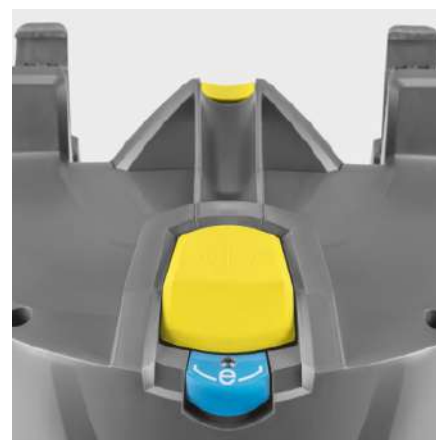

■ Obsaženo v objemu dodávky.

Režim ecoefficiency

- Režim ecoefficiency snižuje potřebu energie a hlučnost vysavače a prodlužuje dobu chodu baterie.

Ergonomické koleno

- Ergonomické koleno leží dobře v ruce a umožňuje práci bez únavy po dlouhou dobu.