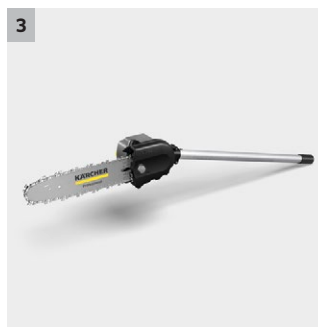

MT CS 250/36

Výměnný nástavec pro náš bateriově napájený multifunkční nástroj MT 36 Bp: Zahradní nůžky MT CS 250/36 s kompaktní konstrukcí pro bezpečnou a přesnou péči o stromy, včetně těžko přístupných míst ze země.

1 Automatické mazání řetězu

- Minimální náklady na údržbu a dlouhá životnost.
- Minimální zahřívání a vysoká efektivita.

2 Pilový řetěz Oregon® a vodící lišta

- Nejlepší komponenty pro nejlepší výsledky.

MT CS 250/36

- Automatické mazání řetězu
- Elektrická brzda řetězu

Technické údaje

Objednací číslo	1.042-512.0	
EAN kód	4054278635972	
Platforma baterie	36 V Platforma baterie	
Lišta	mm	250
Rychlost řetězu	12	
Tloušťka článků řetězu	1,3 mm	
Napětí	V	36
Výkon na jedno nabití baterie	Max. 310 (6,0 Ah) / Max. 380 (7,5 Ah)	
Provozní doba na jedno nabití baterie	Max. 45 (6,0 Ah) / Max. 55 (7,5 Ah)	
Hmotnost bez příslušenství	kg	1,9
Hmotnost včetně obalu	kg	3
Rozměry (D x Š x V)	mm	940 × 120 × 130

Vybavení

Chráníč řetězu	■
Lišta	■
Pilový řetěz	■

■ Obsaženo v objemu dodávky.

MT CS 250/36

1.042-512.0

KÄRCHER

		Objednáací číslo						Cena	
Příslušenství stroje									
Pilový řetěz "Oregon" 25 cm	1	2.042-020.0						Odolný pilový řetěz s nízkými vibracemi (25 cm) z Oregonu, vhodný pro vyžínače pólů Kärcher MT CS 250/36. Rozteč pilového řetězu 1/4", tloušťka článku řetězu 1,3 mm. Vysoký řezný výkon a kvalita.	■
Vodící lišta řetězové pily 25 cm	2	2.042-021.0						Precizní vodící lišta (25 cm) od Oregonu. Perfektní pro naši řetězovou pílu či MT CS 250/36. Spolehlivá, robustní a odolná i při náročném každodenní práci.	■
Bio olej pilového řetězu	3	6.990-531.0						Biologicky odbouratelný bio olej pilového řetězu snižuje opotřebení kloubů a článků pilového řetězu motorové pily na bateriový provoz CS 330 Bp. Použitelný až do venkovní teploty -30 °C.	□
MT EXT 100	4	2.042-031.0						1 m dlouhý vysoce kvalitní robustní nástavec s odolnou ocelovou hřídelí a rychlospojku. Pro rozšíření produktů nůžek na živý plot v kombinaci s multi-nástrojem.	□