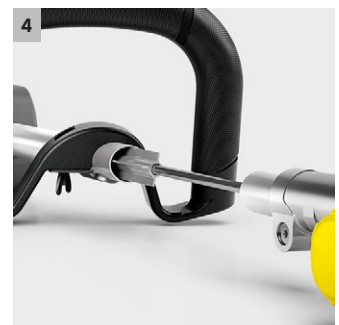

MT 36 Bp

Naše multifunkční nářadí MT 36 Bp na baterii je hnací jednotka, která může mít k sobě namontované různé konce. Pro různé úkoly s jediným strojem.

MISSING
PICTURE:
RE: D:\
IM0082856

1 Pohodlné rychlé připojení

- Změňte přílohy snadno, rychle a bez jakýchkoli nástrojů.
- Kompaktní a snadno se přepravuje a skladuje.

2 Ergonomická oblá rukojeť

- Umožňuje pohodlnou práci.
- Individuální nastavení pro každého uživatele.

3 Variabilní počet otáček

- Umožňuje přizpůsobení podle příslušného použití.
- Prodlužuje dobu chodu.

4 Masivní, hladký ocelový hřídel

- Robustní design.
- Komponenty s dlouhou životností.

MT 36 Bp

■ Bezuhlíkový motor

Vybavení

Kulatá gumová rukojeť	■
Ramenní popruh	■
Rychlospojka	■

■ Obsaženo v objemu dodávky.

MT 36 BP

1.042-511.0

KÄRCHER

		Objednáací číslo						Cena	
Příslušenství stroje									
Ramenní pás univerzální	1	2.042-016.0							Ergonomický a pohodlný univerzální ramenní popruh. Pro dlouhodobou práci bez únavy s fukary na listí, sekačkami na trávu a dalšími nástroji od firmy Kärcher. <input checked="" type="checkbox"/>
MT EXT 100	2	2.042-031.0							1 m dlouhý vysoce kvalitní robustní nástavec s odolnou ocelovou hřídelí a rychlospojkou. Pro rozšíření produktů nůžek na živý plot v kombinaci s multi-nástrojem. <input type="checkbox"/>