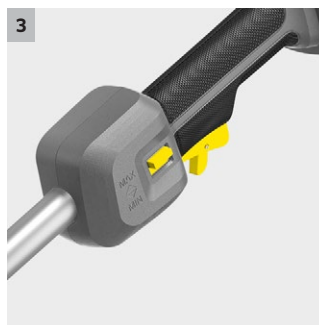

MT 36 Bp

Naše multifunkční nářadí MT 36 Bp na baterii je hnací jednotka, která může mít k sobě namontované různé konce. Pro různé úkoly s jediným strojem.

MISSING
PICTURE:
RE: D:\
IM0082856

1 Pohodlné rychlé připojení

- Změňte přílohy snadno, rychle a bez jakýchkoli nástrojů.
- Kompaktní a snadno se přepravuje a skladuje.

2 Ergonomická oblá rukojeť

- Umožňuje pohodlnou práci.
- Individuální nastavení pro každého uživatele.

3 Variabilní počet otáček

- Umožňuje přizpůsobení podle příslušného použití.
- Prodlužuje dobu chodu.

4 Masivní, hladký ocelový hřídel

- Robustní design.
- Komponenty s dlouhou životností.

MT 36 Bp

■ Bezuhlíkový motor

Vybavení

Kulatá gumová rukojeť	■
Ramenní popruh	■
Rychlospojka	■

■ Obsaženo v objemu dodávky.

MT 36 BP

1.042-511.0

KÄRCHER

		Objednáací číslo						Cena	
Příslušenství stroje									
Ramenní pás univerzální	1	2.042-016.0							Ergonomický a pohodlný univerzální ramenní popruh. Pro dlouhodobou práci bez únavy s fukary na listí, sekačkami na trávu a dalšími nástroji od firmy Kärcher. <input checked="" type="checkbox"/>
MT EXT 100	2	2.042-031.0							1 m dlouhý vysoce kvalitní robustní nástavec s odolnou ocelovou hřídelí a rychlospojkou. Pro rozšíření produktů nůžek na živý plot v kombinaci s multi-nástrojem. <input type="checkbox"/>