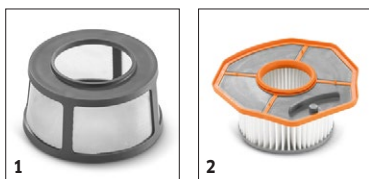

HV 1/1 BP CS 1.394-265.0

KÄRCHER

		Objednáací číslo	Anzahl	Dummy	Dummy	Dummy	Cena	
Filtry odpadního vzduchu								
Prefilter	1	5.745-094.0	1 kusy					■
Filtrační patrona papír								
Patronový filtr	2	6.414-034.0	1 kusy					■

■ Obsaženo v objemu dodávky. □ Volitelné příslušenství