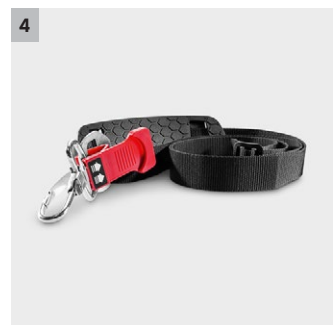

LB 930/36 Bp

AKU fukar na listí LB 960/36 Bp čistí důkladně a tiše všechno suché listí a jiné zbytky. A to bez absolutních emisí. Baterie a rychlonabíječka nejsou součástí dodávky.

MISSING
PICTU-
RE: D:\
IM0082856

1 Kovová škrabka

- Odstraňování lepivých zbytků a nečistot.
- Chrání konec trubky fukaru před poškozením.

2 Vysokorychlostní tryska

- Foukací výkon je soustředěný na malý prostor.
- Suverénně uvolní i vlhké listí a nečistoty.

3 Plynule regulovatelné otáčky a tlačítko Turbo

- Optimalizované přizpůsobení rychlosti foukání a zvýšení výkonu v případě potřeby.
- Maximální kontrola při odstraňování ulpívajícího listí a nečistot.

4 Pohodlný ramenní popruh

Vybavení

Standardní tryska s kovovou škrabkou	■
Vysokorychlostní tryska	■
Ramenní popruh	■
■ Obsaženo v objemu dodávky.	

LB 930/36 BP 1.042-507.0

		Objednací číslo					Cena	
Příslušenství stroje								
Ramenní pás univerzální	1	2.042-016.0						Ergonomický a pohodlný univerzální ramenní popruh. Pro dlouhodobou práci bez únavy s fukary na listí, sekačkami na trávu a dalšími nástroji od firmy Kärcher. ■