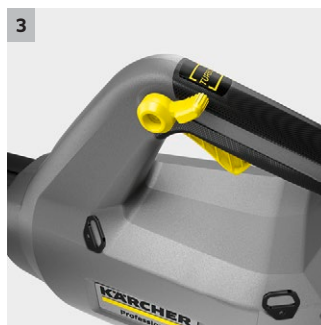

LB 930/36 Bp

AKU fukar na listí LB 960/36 Bp čistí důkladně a tiše všechno suché listí a jiné zbytky. A to bez absolutních emisí. Baterie a rychlonabíječka nejsou součástí dodávky.

MISSING
PICTU-
RE: D:\
IM0082856

1 Kovová škrabka

- Odstraňování lepivých zbytků a nečistot.
- Chrání konec trubky fukaru před poškozením.

2 Vysokorychlostní tryska

- Foukací výkon je soustředěný na malý prostor.
- Suverénně uvolní i vlhké listí a nečistoty.

3 Plynule regulovatelné otáčky a tlačítko Turbo

- Optimalizované přizpůsobení rychlosti foukání a zvýšení výkonu v případě potřeby.
- Maximální kontrola při odstraňování ulpívajícího listí a nečistot.

4 Pohodlný ramenní popruh

- Umožňuje komfortní, pohodlný pracovní postoj pro práci bez únavy.
- Vyvážená konstrukce.

LB 930/36 Bp

- Bezuhlíkový motor
- Plynulá regulace otáček a tlačítko Turbo
- Vysokorychlostní tryska pro zvýšení síly fukaru