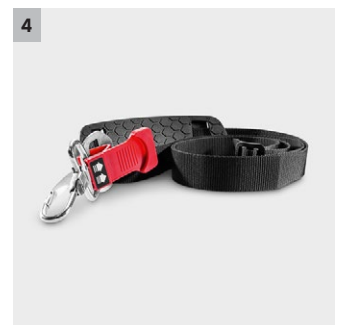

## LB 930/36 Bp Pack

Náš bateriový foukač listů LB 930/36 Bp Pack čistí suché listí a jiné nečistoty rychle, důkladně a tiše. A to s absolutně žádnými emisemi.

### 1 Kovová škrabka

- Odstraňování lepivých zbytků a nečistot.
- Chrání konec trubky fukaru před poškozením.

### 2 Vysokorychlostní tryska

- Foukací výkon je soustředěný na malý prostor.
- Suverénně uvolní i vlhké listí a nečistoty.

### 4 Pohodlný ramenní popruh

- Umožňuje komfortní, pohodlný pracovní postoj pro práci bez únavy.
- Vyvážená konstrukce.