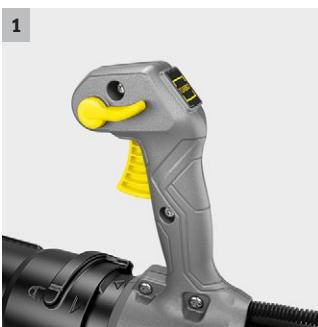

LB 1060/36 Bp

AKU vysavač listů LBB 1060/36 Bp nabízí komfortní nošení na zádech s prakticky žádnými vibracemi. Umožňuje práci bez námahy. Je tichý, silný a vhodný pro velké plochy. Baterie a rychlonabíječka nejsou součástí dodávky.

MISSING
PICTU-
RE: D:\
IM0082856

1 Plynule regulovatelné otáčky a tlačítko Turbo

- Optimalizované přizpůsobení rychlosti foukání a zvýšení výkonu v případě potřeby.
- Maximální kontrola při odstraňování ulpívajícího listí a nečistot.

2 Dlouhá provozní životnost

- Dvě přihrádky na baterie pro mimořádně dlouhou dobu práce.
- Perfektní pro profesionální použití.

3 Pohodný systém pro nošení na zádech

- Pohodlná práce díky polstrovaným ramenním pásům.
- Důmyslná ergonomická koncepce pro delší práci.

4 Pružně uložený ventilátor

- Snižuje vibrace a umožňuje práci bez únavy.
- Chrání zdraví uživatele.

LB 1060/36 Bp

- Bezuhlíkový motor
- Nejvýkonnější a nejtišší fukar na záda ve své třídě
- Minimální vibrace díky pružně uloženému ventilátoru