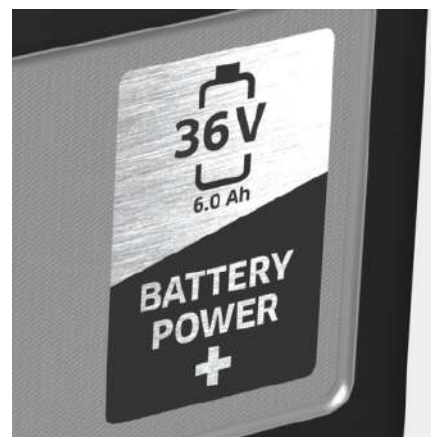

Bateriová platforma 36 V Bärcher Battery Power

- Pro použití ve všech zařízeních bateriové platformy 36 V Kärcher Battery Power.
- Pro použití ve všech 36 V akumulátorových platformách Kärcher Battery Power +.