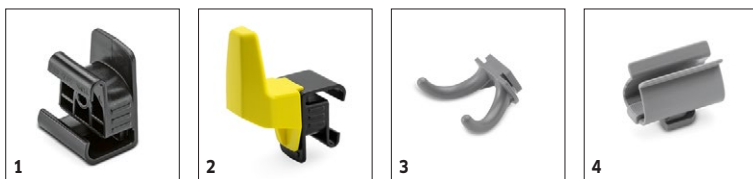

L2P - BLASTER *EU

1.574-200.0

KÄRCHER

		Objednáací číslo	Délka	Barva	Množství	Cena	
Příslušenství k Home Base							
Adaptér Homebase	1	5.035-488.0			1 kusy		Upevňovací zařízení pro různé háčky a úchytky na stroji. ☐
Sada univerzálních háků	2	4.070-075.0			1 kusy		Sada háků a adaptérů k upevnění kolejnice Home Base na podlahových mycích strojích s odsáváním Kärcher. Ideální pro umístění hadic na stroji nenáročné na místo. ☐
Dvojitý hák	3	6.980-077.0			1 kusy		Dvojitý háček pro uchycení pytlů na odpady, papírové tašky apod. na stroji. Pouze ve spojení s adaptérem Homebase 5.035-488.0. ☐
Držák šedý	4	6.980-078.0			1 kusy		Svorka na mop k uchycení mopu na stroji. Pouze ve spojení s adaptérem Homebase 5.035-488.0. ☐

☐ Volitelné příslušenství