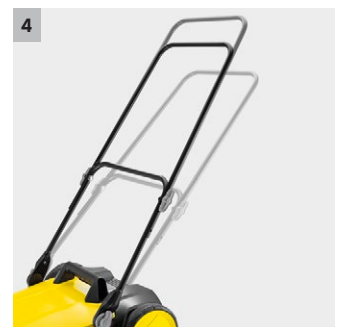

S 4 Twin 2v1

Zametač 2v1 S 4 Twin s šířkou zametání 680 mm je vybaven speciálními bočními kartáči na mokrý odpad. Ideální pro celoroční aplikace na menších a užších plochách.

1 2 páry bočních kartáčů

- Standardní postranní kartáče pro suché nečistoty plus postranní kartáče s tvrdšími štětinami pro vlhké nečistoty.

2 Praktický kryt pro postranní kartáč

- Nasazení postranního kartáče bez použití nářadí pro rychlou montáž a používání.

3 Komfortní nášlapná plocha

- Kompletní sklopení zametacího stroje bez ohýbání - pro úschovu nenáročnou na místo.

4 Plynule nastavitelné madlo

- Zametání šetrné k zádům díky individuálnímu nastavení výšky.

S 4 Twin 2v1

- Ideální pro menší venkovní plochy
- 2 postranní kartáče pro suché nečistoty a 2 postranní kartáče pro vlhké nečistoty
- Termochyt na madlu

Technické údaje

Objednací číslo	1.766-365.0	
EAN kód	4054278692753	
Pracovní šířka s postranním kartáčem	mm	680
Max. plošný výkon	m ² /h	2400
Kryt/rám	Plast/plast	
Hmotnost, připraveno k provozu	kg	10,2
Nádoba na zametené nečistoty	l	20