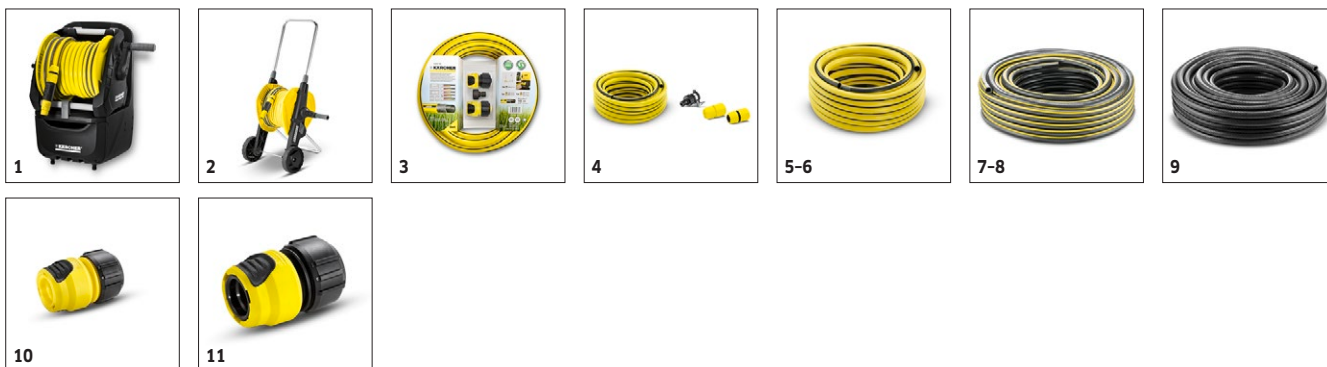

■ Obsaženo v objemu dodávky. □ Volitelné příslušenství

K 7 SMART CONTROL HOME

1.317-203.0

		Objednáací číslo					Cena	
Sada náhradních o-kroužků	32	2.640-729.0						Sada náhradních O-kroužků pro jednoduchou výměnu O-kroužků a bezpečnostních ucpávek na příslušenství k vysokotlakým čističům. <input type="checkbox"/>

■ Obsaženo v objemu dodávky. Volitelné příslušenství

K 7 SMART CONTROL HOME 1.317-203.0

KÄRCHER

		Objednací číslo						Cena	
Uložení hadic a hadicové vozíky									
	1	2.645-165.0							<input type="checkbox"/>
Hadicový vozík HT 3.420 Kit 5/8"	2	2.645-167.0							<input type="checkbox"/>
Hadice									
Sada hadice pro vysokotlaké čištění	3	2.645-156.0							<input type="checkbox"/>
Sada hadic pro zásobování vodou	4	2.645-258.0							<input type="checkbox"/>
Zahradní hadice 1/2" PrimoFlex 20 m	5	2.645-138.0							<input type="checkbox"/>
Zahradní hadice 3/4" PrimoFlex 25 m	6	2.645-142.0							<input type="checkbox"/>
Zahradní hadice 1/2" Performance Plus 20 m	7	2.645-318.0							<input type="checkbox"/>
Zahradní hadice 3/4" Performance Plus 25 m	8	2.645-322.0							<input type="checkbox"/>
Zahradní hadice 1/2" Performance Premium 20 m	9	2.645-324.0							<input type="checkbox"/>
Hadicové zástrčné systémy									
Univerzální hadicová spojka Plus	10	2.645-193.0						Univerzální hadicová spojka Plus s rukojetí z měkkého plastu pro komfortní manipulaci. Kompatibilní se všemi západkovými systémy.	<input type="checkbox"/>
Univerzální hadicová spojka Plus s Aqua stopem	11	2.645-194.0						Univerzální hadicová spojka Plus vybavená Aqua stopem. S rukojetí z měkkého plastu pro komfortní manipulaci. Kompatibilní se všemi západkovými systémy.	<input type="checkbox"/>