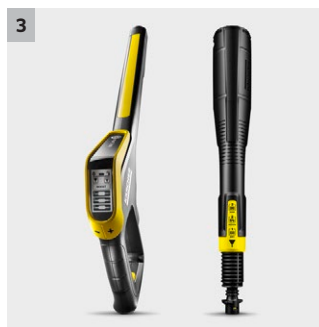

K 7 Smart Control Home

Tlaková myčka K 7 Smart Control Home s možností Bluetooth připojení nabízí poradce v mobilní aplikaci Kärcher Home & Garden, režim Boost pro extra výkon, vysokotlakou pistoli G 180 Q Smart Control a pracovní nástavec Multi Jet 3 v 1. Včetně sady Home.

1

2

3

4

1 Připojení Bluetooth pro mobilní aplikaci Kärcher Home & Garden

- Mobilní aplikace Kärcher Home & Garden z vás udělá odborníka na čištění.
- Využijte všech našich odborných znalostí společnosti Kärcher k dosažení dokonalých výsledků čištění.

2 Režim Boost pro extra sílu při řešení nečistot

- S extra výkonem režim Boost zvyšuje účinnost čištění a šetří čas.
- Zajišťuje silné čištění skvrn v případě odolných nečistot.

3 Tlaková pistole Smart Control s pracovním nástavcem Multi Jet 3 v 1

- Tlaková pistole s LCD displejem a tlačítky pro regulaci tlaku nebo dávkování čisticího prostředku.
- Rotující nástavec Multijet 3 v 1 obsahuje tři různé trysky pro snadnou výměnu.

4 Plug ,n' Clean - čisticí systém Kärcher

- Inovativní vkládací přípravek pro lahve s čisticím prostředkem Kärcher.
- Pro rychlé, jednoduché a pohodlné nanášení čisticích prostředků vysokotlakým čističem