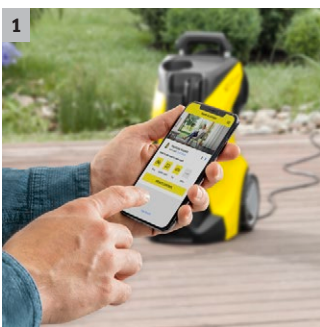

K 7 Smart Control Home

Tlaková myčka K 7 Smart Control Home s možností Bluetooth připojení nabízí poradce v mobilní aplikaci Kärcher Home & Garden, režim Boost pro extra výkon, vysokotlakou pistoli G 180 Q Smart Control a pracovní nástavec Multi Jet 3 v 1. Včetně sady Home.

1

2

3

4

1 Připojení Bluetooth pro mobilní aplikaci Kärcher Home & Garden

- Mobilní aplikace Kärcher Home & Garden z vás udělá odborníka na čištění.
- Využijte všech našich odborných znalostí společnosti Kärcher k dosažení dokonalých výsledků čištění.

2 Režim Boost pro extra sílu při řešení nečistot

- S extra výkonem režim Boost zvyšuje účinnost čištění a šetří čas.
- Zajišťuje silné čištění skvrn v případě odolných nečistot.

3 Tlaková pistole Smart Control s pracovním nástavcem Multi Jet 3 v 1

- Inovativní vkládací přípravek pro lahve s čisticím prostředkem Kärcher.
- Pro rychlé, jednoduché a pohodlné nanášení čisticích prostředků vysokotlakým čističem

K 7 Smart Control Home

- Tlaková pistole Smart Control s tlačítka +/- a LCD displejem pro jednotku regulace tlaku a dávkování čisticího prostředku
- Vysoce stabilní díky nižšímu těžišti, vedení hadice a prodloužené opěrné noze
- Vysoce účinný vodou chlazený motor.