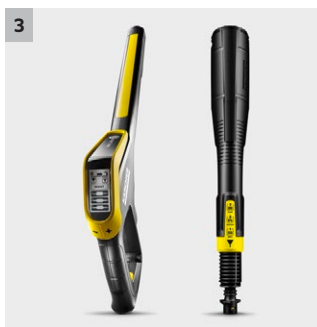

K 5 Premium Smart Control

Tlaková myčka K 5 Premium Smart Control s Bluetooth připojením, poradcem prostřednictvím mobilní aplikace Kärcher Home & Garden, režimem Boost pro extra výkon, tlakovou pistolí G 180 Q Smart Control a pracovním nástavcem Multi Jet 3 v 1. Včetně bubnu na navíjení hadice.

2 Režim Boost pro extra sílu při řešení nečistot

- S extra výkonem režim Boost zvyšuje účinnost čištění a šetří čas.
- Zajišťuje silné čištění skvrn v případě odolných nečistot.

2

3

3 Tlaková pistole Smart Control s pracovním nástavcem Multi Jet 3 v 1

- Tlaková pistole s LCD displejem a tlačítky pro regulaci tlaku nebo dávkování čisticího prostředku.
- Rotující nástavec Multijet 3 v 1 obsahuje tři různé trysky pro snadnou výměnu.

4 Hadicový naviják pro pohodlnou manipulaci

- Vysokotlaká hadice je optimálně chráněna a skladována bez velkého prostoru.
- Pohodlná práce: Hadice je kdykoli připravena k použití s jednoduchým navíjením a odvíjením.

4

K 5 Premium Smart Control

- Tlaková pistole Smart Control s tlačítka +/- a LCD displejem pro jednodušší regulaci tlaku a dávkování čisticího prostředku
- Vysoce stabilní díky nižšímu těžišti, vedení hadice a prodloužené opěrné noze
- Vysoce účinný vodou chlazený motor.