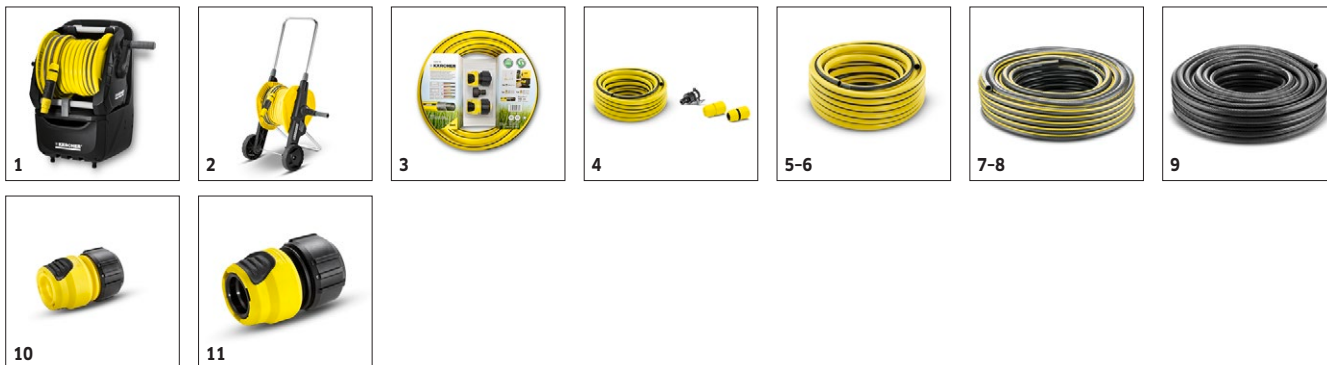

K 5 PREMIUM SMART CONTROL

1.324-670.0

KÄRCHER

		Objednáací číslo						Cena	
Uložení hadic a hadicové vozíky									
	1	2.645-165.0							☐
Hadicový vozík HT 3.420 Kit 5/8"	2	2.645-167.0							☐
Hadice									
Sada hadice pro vysokotlaké čističe	3	2.645-156.0							☐
Sada hadic pro zásobování vodou	4	2.645-258.0							☐
Zahradní hadice 1/2" PrimoFlex 20 m	5	2.645-138.0							☐
Zahradní hadice 3/4" PrimoFlex 25 m	6	2.645-142.0							☐
Zahradní hadice 1/2" Performance Plus 20 m	7	2.645-318.0							☐
Zahradní hadice 3/4" Performance Plus 25 m	8	2.645-322.0							☐
Zahradní hadice 1/2" Performance Premium 20 m	9	2.645-324.0							☐
Hadicové zástrčné systémy									
Univerzální hadicová spojka Plus	10	2.645-193.0						Univerzální hadicová spojka Plus s rukojetí z měkkého plastu pro komfortní manipulaci. Kompatibilní se všemi západkovými systémy.	☐
Univerzální hadicová spojka Plus s Aqua stopem	11	2.645-194.0						Univerzální hadicová spojka Plus vybavená Aqua stopem. S rukojetí z měkkého plastu pro komfortní manipulaci. Kompatibilní se všemi západkovými systémy.	☐

■ Obsaženo v objemu dodávky. □ Volitelné příslušenství