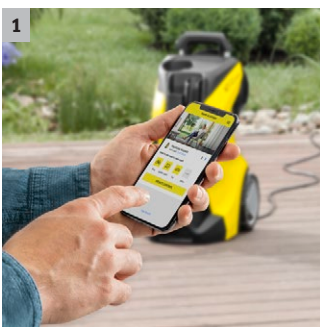

K 5 Premium Smart Control

Tlaková myčka K 5 Premium Smart Control s Bluetooth připojením, poradcem prostřednictvím mobilní aplikace Kärcher Home & Garden, režimem Boost pro extra výkon, tlakovou pistolí G 180 Q Smart Control a pracovním nástavcem Multi Jet 3 v 1. Včetně bubnu na navíjení hadice.

1

1 Připojení Bluetooth pro mobilní aplikaci Kärcher Home & Garden

- Mobilní aplikace Kärcher Home & Garden z vás udělá odborníka na čištění.
- Využijte všech našich odborných znalostí společnosti Kärcher k dosažení dokonalých výsledků čištění.

- Tlaková pistole s LCD displejem a tlačítky pro regulaci tlaku nebo dávkování čisticího prostředku.
- Rotující nástavec Multijet 3 v 1 obsahuje tři různé trysky pro snadnou výměnu.

4 Hadicový naviják pro pohodlnou manipulaci

- Vysokotlaká hadice je optimálně chráněna a skladována bez velkého prostoru.
- Pohodlná práce: Hadice je kdykoli připravena k použití s jednoduchým navíjením a odvíjením.

4

K 5 Premium Smart Control

- Tlaková pistole Smart Control s tlačítka +/- a LCD displejem pro jednodušší regulaci tlaku a dávkování čisticího prostředku
- Vysoce stabilní díky nižšímu těžišti, vedení hadice a prodloužené opěrné noze
- Vysoce účinný vodou chlazený motor.