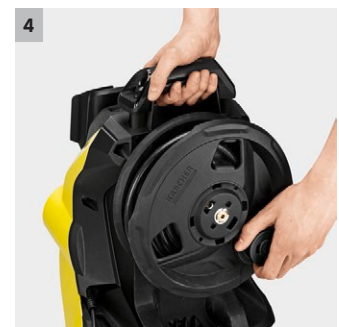

2 Režim Boost pro extra sílu při řešení nečistot

- S extra výkonem režim Boost zvyšuje účinnost čištění a šetří čas.
- Zajišťuje silné čištění skvrn v případě odolných nečistot.

2

3

3 Tlaková pistole Smart Control s pracovním nástavcem Multi Jet 3 v 1

- Tlaková pistole s LCD displejem a tlačítky pro regulaci tlaku nebo dávkování čisticího prostředku.
- Rotující nástavec Multijet 3 v 1 obsahuje tři různé trysky pro snadnou výměnu.

4 Hadicový naviják pro pohodlnou manipulaci

- Vysokotlaká hadice je optimálně chráněna a skladována bez velkého prostoru.
- Pohodlná práce: Hadice je kdykoli připravena k použití s jednoduchým navíjením a odvíjením.

4

K 5 Premium Smart Control

- Tlaková pistole Smart Control s tlačítka +/- a LCD displejem pro jednodušší regulaci tlaku a dávkování čisticího prostředku
- Vysoce stabilní díky nižšímu těžišti, vedení hadice a prodloužené opěrné noze
- Vysoce účinný vodou chlazený motor.