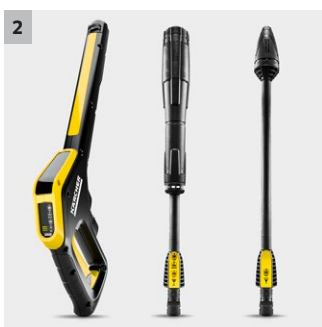

## K 4 Premium Power Control Home

Tlaková myčka K 4 Premium Power Control Home s poradcem v mobilní aplikaci Kärcher Home & Garden, tlakovou pistolí G 160 Q Power Control, pracovním nástavcem Vario Power Jet a rotační tryskou. Včetně bubnu na navíjení hadice a sady Home.

### 2 Vysokotlaká pistole Power Control a pracovní nástavec s funkcí Quick Connect

- Optimální nastavení pro každý povrch. 3 tlakové stupně a jeden stupeň čistícího prostředku.
- Úplné ovládání: Ruční displej zobrazuje provedená nastavení.