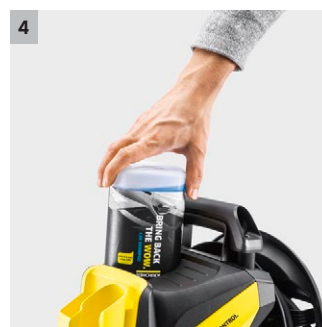

## K 4 Premium Power Control Home

Tlaková myčka K 4 Premium Power Control Home s poradcem v mobilní aplikaci Kärcher Home & Garden, tlakovou pistolí G 160 Q Power Control, pracovním nástavcem Vario Power Jet a rotační tryskou. Včetně bubnu na navíjení hadice a sady Home.

### 2 Vysokotlaká pistole Power Control a pracovní nástavec s funkcí Quick Connect

- Optimální nastavení pro každý povrch. 3 tlakové stupně a jeden stupeň čistícího prostředku.
- Úplné ovládání: Ruční displej zobrazuje provedená nastavení.