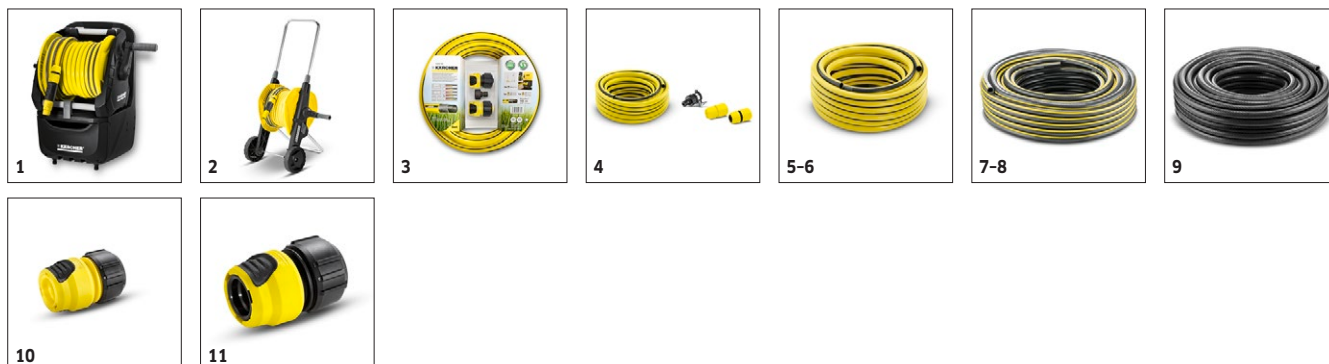

K 4 PREMIUM POWER CONTROL HOME

1.324-133.0

KÄRCHER

		Objednací číslo						Cena	
Uložení hadic a hadicové vozíky									
	1	2.645-165.0							☐
Hadicový vozík HT 3.420 Kit 5/8"	2	2.645-167.0							☐
Hadice									
Sada hadice pro vysokotlaké čištění	3	2.645-156.0							☐
Sada hadic pro zásobování vodou	4	2.645-258.0							☐
Zahradní hadice 1/2" PrimoFlex 20 m	5	2.645-138.0							☐
Zahradní hadice 3/4 PrimoFlex 25 m	6	2.645-142.0							☐
Zahradní hadice 1/2" Performance Plus 20 m	7	2.645-318.0							☐
Zahradní hadice 3/4 Performance Plus 25 m	8	2.645-322.0							☐
Zahradní hadice 1/2" Performance Premium 20 m	9	2.645-324.0							☐
Hadicové zástrčné systémy									
Univerzální hadicová spojka Plus	10	2.645-193.0						Univerzální hadicová spojka Plus s rukojetí z měkkého plastu pro komfortní manipulaci. Kompatibilní se všemi západkovými systémy.	☐
Univerzální hadicová spojka Plus s Aqua stopem	11	2.645-194.0						Univerzální hadicová spojka Plus vybavená Aqua stopem. S rukojetí z měkkého plastu pro komfortní manipulaci. Kompatibilní se všemi západkovými systémy.	☐

■ Obsaženo v objemu dodávky. ☐ Volitelné příslušenství