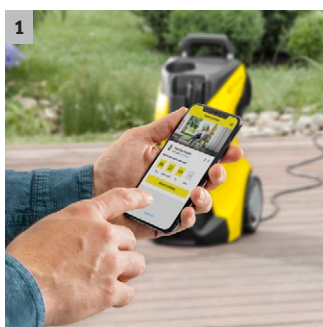

## K 4 Premium Power Control Home

Tlaková myčka K 4 Premium Power Control Home s poradcem v mobilní aplikaci Kärcher Home & Garden, tlakovou pistolí G 160 Q Power Control, pracovním nástavcem Vario Power Jet a rotační tryskou. Včetně bubnu na navíjení hadice a sady Home.

### 2 Vysokotlaká pistole Power Control a pracovní nástavec s funkcí Quick Connect

- Optimální nastavení pro každý povrch. 3 tlakové stupně a jeden stupeň čistícího prostředku.
- Úplné ovládání: Ruční displej zobrazuje provedená nastavení.