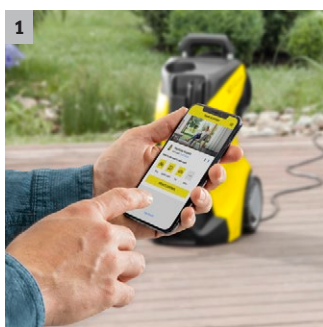

## K 4 Premium Power Control

Tlaková myčka K 4 Premium Power Control s poradcem v mobilní aplikaci Kärcher Home & Garden, tlakovou pistolí G 160 Q Power Control, pracovním nástavcem Vario Power Jet a rotační tryskou. Včetně bubnu na navijení hadice.

### 2 Vysokotlaká pistole Power Control a pracovní nástavec s funkcí Quick Connect

- Optimální nastavení pro každý povrch. 3 tlakové stupně a jeden stupeň čistícího prostředku.
- Úplné ovládání: Ruční displej zobrazuje provedená nastavení.

### K 4 Premium Power Control

- Vysokotlaká pistole Power Control s ukazatelem úrovně tlaku
- Vysoce stabilní díky nižšímu těžišti, vedení hadice a prodloužené opěrné noze
- Vysoce účinný vodou chlazený motor.