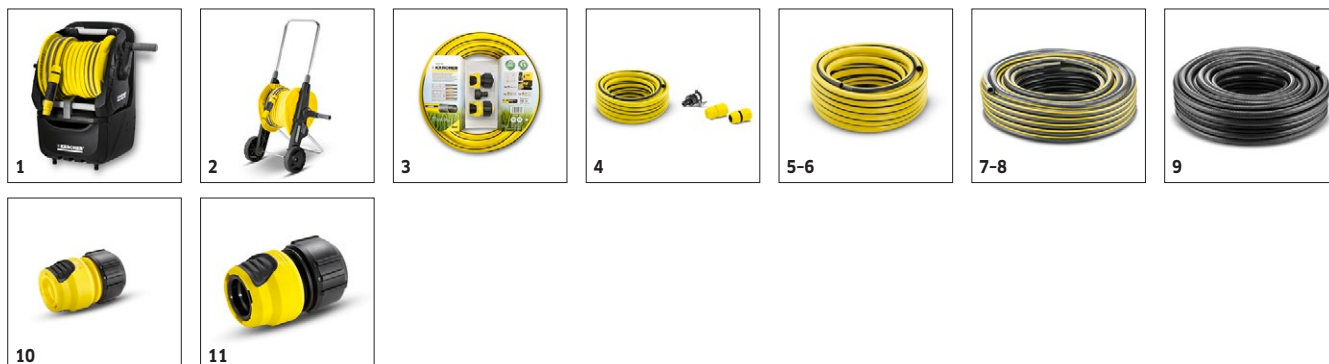

K 4 PREMIUM POWER CONTROL 1.324-130.0

KÄRCHER

		Objednáací číslo						Cena	
Uložení hadic a hadicové vozíky									
	1	2.645-165.0							☐
Hadicový vozík HT 3.420 Kit 5/8"	2	2.645-167.0							☐
Hadice									
Sada hadice pro vysokotlaké čističe	3	2.645-156.0							☐
Sada hadic pro zásobování vodou	4	2.645-258.0							☐
Zahradní hadice ½" PrimoFlex 20 m	5	2.645-138.0							☐
Zahradní hadice ¾" PrimoFlex 25 m	6	2.645-142.0							☐
Zahradní hadice ½" Performance Plus 20 m	7	2.645-318.0							☐
Zahradní hadice ¾" Performance Plus 25 m	8	2.645-322.0							☐
Zahradní hadice ½" Performance Premium 20 m	9	2.645-324.0							☐
Hadicové zástrčné systémy									
Univerzální hadicová spojka Plus	10	2.645-193.0						Univerzální hadicová spojka Plus s rukojetí z měkkého plastu pro komfortní manipulaci. Kompatibilní se všemi západkovými systémy.	☐
Univerzální hadicová spojka Plus s Aqua stopem	11	2.645-194.0						Univerzální hadicová spojka Plus vybavená Aqua stopem. S rukojetí z měkkého plastu pro komfortní manipulaci. Kompatibilní se všemi západkovými systémy.	☐

■ Obsaženo v objemu dodávky. □ Volitelné příslušenství