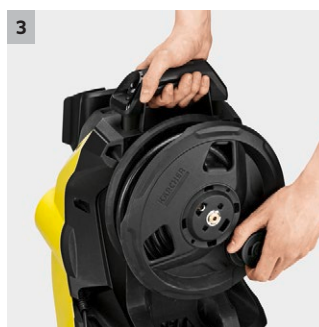

## K 4 Premium Power Control

Tlaková myčka K 4 Premium Power Control s poradcem v mobilní aplikaci Kärcher Home & Garden, tlakovou pistolí G 160 Q Power Control, pracovním nástavcem Vario Power Jet a rotační tryskou. Včetně bubnu na navijení hadice.

### 2 Vysokotlaká pistole Power Control a pracovní nástavec s funkcí Quick Connect

- Optimální nastavení pro každý povrch. 3 tlakové stupně a jeden stupeň čistícího prostředku.
- Úplné ovládání: Ruční displej zobrazuje provedená nastavení.

### K 4 Premium Power Control

- Vysokotlaká pistole Power Control s ukazatelem úrovně tlaku
- Vysoce stabilní díky nižšímu těžišti, vedení hadice a prodloužené opěrné noze
- Vysoce účinný vodou chlazený motor.