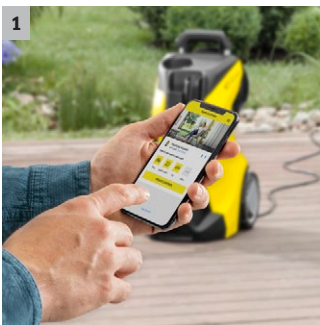

K 3 Power Control Home

Tlaková myčka K 3 Power Control Home s poradcem v mobilní aplikaci Kärcher Home & Garden, která poskytuje praktické tipy pro ještě efektivnější výsledky čištění, tlakovou pistolí G 120 Q Power Control, pracovním nástavcem Vario Power Jet a rotační tryskou. Včetně sady Home .

2 Vysokotlaká pistole Power Control a pracovní nástavec s funkcí Quick Connect

- Optimální nastavení pro každý povrch. 3 tlakové stupně a jeden stupeň čistícího prostředku.
- Úplné ovládání: Ruční displej zobrazuje provedená nastavení.

Vybavení

Vysokotlaká pistole	G 120 Q Power Control
Tryska Vario Power Jet	■
Rotační tryska	■
Vysokotlaká hadice	m 7
Quick Connect na straně přístroje	■
Dávkování čisticího prostředku prostřednictvím	Nádrž
Integrovaný vodní filtr	■
Adaptér připojení k zahradní hadici A3/4"	■
Sada pro domácnost	K 3 Power: Čistič povrchů T 1, prací prostředek „Patio & Deck“, 0,5 l
Odnímatelná nádrž na čisticí prostředky	■