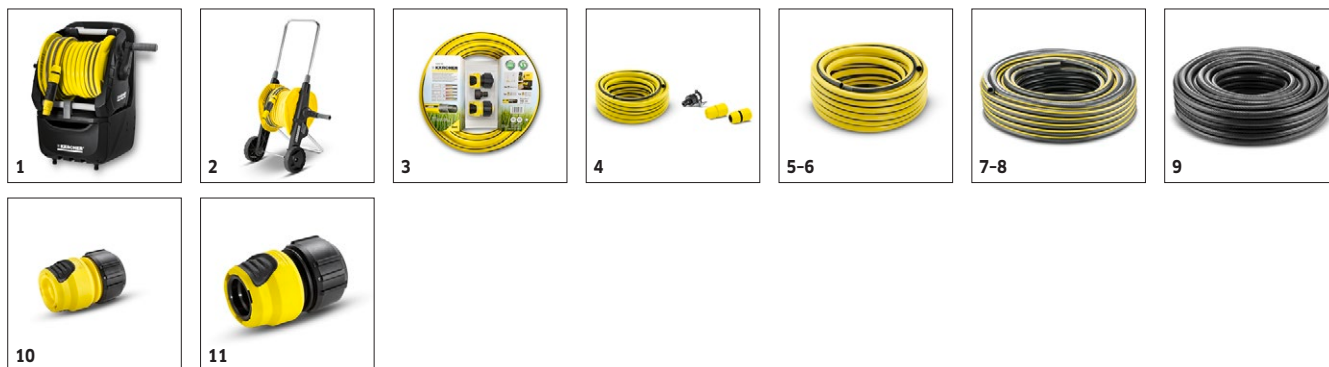

K 3 POWER CONTROL HOME

1.676-103.0

KÄRCHER

		Objednací číslo						Cena	
Uložení hadic a hadicové vozíky									
	1	2.645-165.0							☐
Hadicový vozík HT 3.420 Kit 5/8"	2	2.645-167.0							☐
Hadice									
Sada hadice pro vysokotlaké čištění	3	2.645-156.0							☐
Sada hadic pro zásobování vodou	4	2.645-258.0							☐
Zahradní hadice 1/2" PrimoFlex 20 m	5	2.645-138.0							☐
Zahradní hadice 3/4" PrimoFlex 25 m	6	2.645-142.0							☐
Zahradní hadice 1/2" Performance Plus 20 m	7	2.645-318.0							☐
Zahradní hadice 3/4" Performance Plus 25 m	8	2.645-322.0							☐
Zahradní hadice 1/2" Performance Premium 20 m	9	2.645-324.0							☐
Hadicové zástrčné systémy									
Univerzální hadicová spojka Plus	10	2.645-193.0						Univerzální hadicová spojka Plus s rukojetí z měkkého plastu pro komfortní manipulaci. Kompatibilní se všemi západkovými systémy.	☐
Univerzální hadicová spojka Plus s Aqua stopem	11	2.645-194.0						Univerzální hadicová spojka Plus vybavená Aqua stopem. S rukojetí z měkkého plastu pro komfortní manipulaci. Kompatibilní se všemi západkovými systémy.	☐

■ Obsaženo v objemu dodávky. □ Volitelné příslušenství