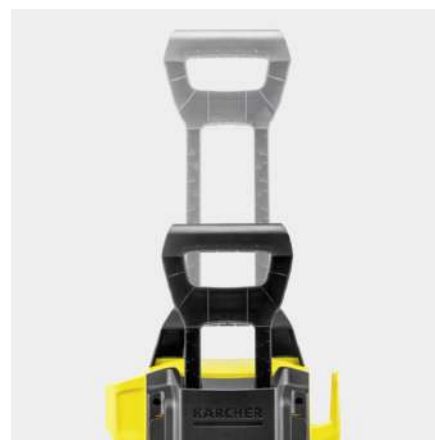

K 3 POWER CONTROL CAR

Tlaková myčka K 3 Power Control Car vám zaručí profesionální umytí vašeho vozu. Součástí balení je mycí kartáč, pěnovací nástavec a láhev autošamponu.

Číslo produktu

1.676-104.0

- Vysokotlaková pistole Power Control s ukazatelem úrovně tlaku
- Vysouvací teleskopická rukojeť
- Nádržka na čisticí prostředky

Vybavení

Sada pro auto	Mycí kartáč, pěnovací tryska, autošampon (0,5 l)
Vysokotlaková pistole	G 120 Q Power Control
Tryska Vario Power Jet	■
Rotační tryska	■
Vysokotlaková hadice	m 7
Quick Connect na straně přístroje	■
Dávkování čisticího prostředku prostřednictvím	Nádrž
Odnímatelná nádrž na čisticí prostředky	■
Integrovaný vodní filtr pro ochranu čerpadla čističe před nečistotami	■
Adaptér připojení k zahradní hadici A3/4"	■

Pistole Power Control s rychlospojkou a stříkacími nástavci

- Optimální nastavení pro každý povrch. Tři tlakové stupně a jeden stupeň čistícího prostředku.
- Čištění pod kontrolou: ruční displej zobrazuje provedená nastavení.
- Adaptér Quick Connect pro snadné upevnění vysokotlakové hadice a příslušenství.