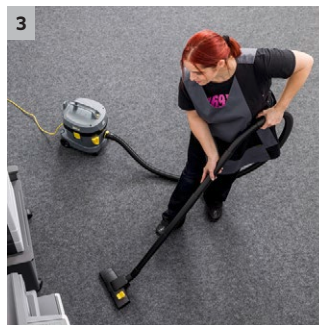

T 11/1 Classic HEPA *EU

Hygienické a ekonomické: Náš suchý vysavač T 11/1 Classic HEPA boduje vysokým sacím výkonem, filtrem HEPA 14, nízkou hmotností a velmi dobrým poměrem ceny a výkonu.

1 Vysoce účinný filtr HEPA 14

- Pro nejvyšší bezpečnostní standardy v hygienicky citlivých oblastech.
- Vysoký stupeň filtrace a oddělení 99,995% zadržuje drobné částice.

2 Nízká hmotnost

- Bez námahy, také přeprava jednou rukou přes římsy a schody.
- Nižší hmotnost se stejným objemem nádoby ve srovnání s konkurenčními modely.