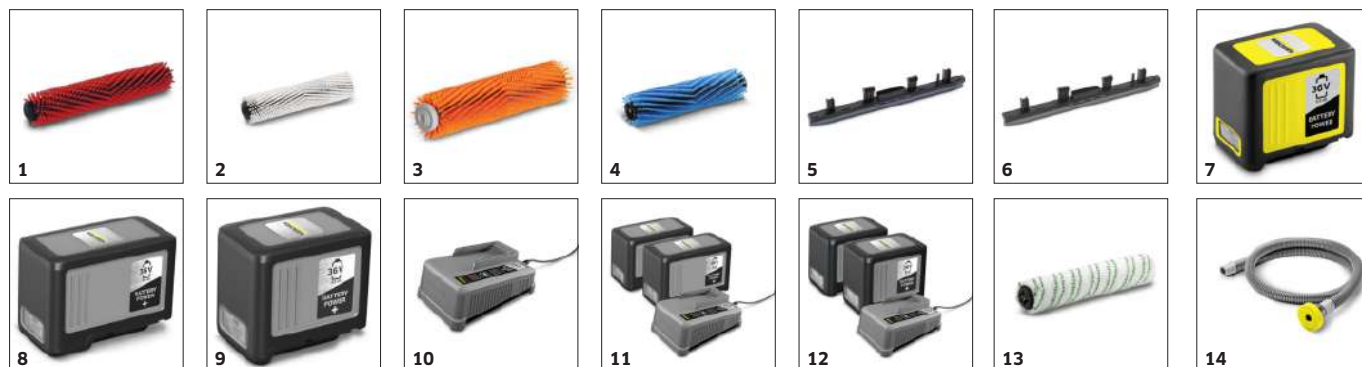

PŘÍSLUŠENSTVÍ K BR 30/4 C BP 1.783-234.0

		Číslo produktu		
VÁLCOVÉ KARTÁČE				
Válcový kartáč, střední, červený, 300 mm	1	4.762-005.0	Červený standardní válcový kartáč pro údržbové čištění.	☒
Válcový kartáč, měkký, bílý, 300 mm	2	4.762-452.0	Bílý válcový kartáč pro čištění citlivých podlahových krytin.	☐
Válcový kartáč, vysoký-nízký, oranžový, 300 mm	3	4.762-484.0	Oranžový válcový kartáč s velmi nízkou strukturou pro obzvláště účinné čištění strukturovaných podlahových krytin.	☐
Válcový kartáč, měkký, modrý, 300 mm	4	4.762-499.0	K čištění koberců.	☐
SACÍ LIŠTY A SACÍ STĚRKY				
Sací lišta kompletní				
Sací lišta, standardní, 300 mm, rovná	5	4.777-008.0	Rovná sací lišta, standardní, vhodná pro běžné podlahy, délka 300 mm.	☒
Sací lišta, 300 mm, rovná	6	4.777-324.0	Rovná sací lišta, odolná vůči olejům, délka 300 mm. K čištění v kuchyních, dílnách, restauracích, na čerpacích stanicích atd.	☐
BATERIE				
Baterie 36V / 5,0Ah	7	2.445-031.0	36 V / 5,0Ah výměnná baterie s inovativní technologií Real Time Technology s LCD displejem a zobrazením stavu baterie. Vhodné k použití ve všech zařízeních s bateriovou platformou Kärcher 36 V.	☐
Battery Power+ 36/75	8	2.445-043.0	Kapacita baterie 7,5 Ah zaručuje dlouhou dobu provozu. Lithium-iontová baterie 36 V s inovativní Real Time Technologií, LCD displejem a ochranou proti přebíjení.	☐
Battery Power+ 36/60	9	2.042-022.0	Extrémně výkonná lithium-iontová baterie Power+ 36 V s kapacitou 6,0 Ah pro dlouhodobou dobu provozu. S inovativní Real Time Technologií a LCD displejem.	☐
NABÍJEČKY				
Rychlonabíječka 36 V	10	2.445-045.0	Rychlonabíječka pro napájení Battery Power + 36 V s LED displejem zobrazujícím provozní stav zaručuje velmi krátkou dobu nabíjení a nízkou spotřebu energie. Lze namontovat na zeď.	☐
STARTER KIT BATERIE + NABÍJEČKA				
Starter kit Battery Power+ 36/75	11	2.445-070.0	Startovací sada Baterie + 36/75 se 2 36 V / 7,5-Ah bateriemi a 36 V rychlou nabíječkou pro naše 36 V Kärcher baterie a Kärcher baterie + + baterie.	☐
Starter kit Battery Power+ 36/60	12	2.445-071.0	Kärcher Battery Power + 36/60 Starter Kit pro všechny stroje na platformě Kärcher 36 V Battery + baterie. Rozsah dodávky: 2x 36 V / 6,0 Ah baterie a kompatibilní 36 V rychlonabíječka.	☐
VÁLCOVÉ PADY/HŘÍDEL NA VÁLCOVÉ PADY				
Mikrovláknový válec				
Válcový pad z mikrovlákna, 300 mm	13	4.762-453.0	Ideální pro jemné kameniny. Válec z mikrovláken pro spolehlivé a jemné odstranění šedého zákalu.	☐
OSTATNÍ PŘÍSLUŠENSTVÍ BR / BD				
Ostatní				
Plnicí hadice	14	6.680-124.0	1500 mm dlouhá plnicí hadice s univerzální nálevkou ulehčuje plnění stroje z vodovodního kohoutku. Vhodný pro všechny běžné vodovodní kohoutky.	☐

■ Obsaženo v objemu dodávky. □ Volitelné příslušenství