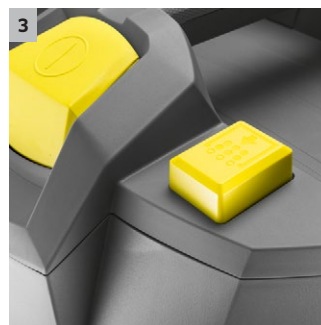

### 1 Výkonná baterie 36 V Kärcher + baterie s kapacitou 7,5 Ah