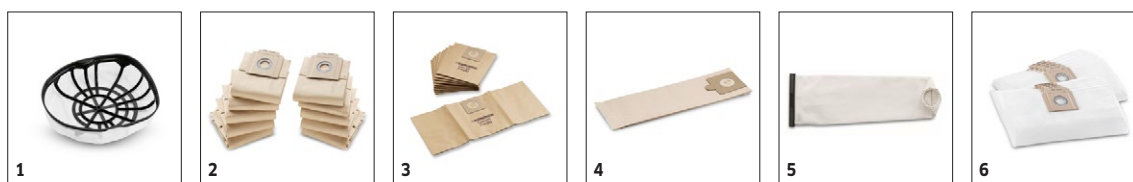

T 9/1 BP PACK 1.528-121.0

KÄRCHER

		Objednáací číslo	Množství					Cena	
Koš hlavního filtru									
Trvalý hlavní filtrační koš	1	5.731-628.0	1 kusy						Plastový rám s nylonovou tkaninou, prací do 40°C. ■
Papírové filtrační sáčky									
Papírové filtrační sáčky	2	6.904-333.0	10 kusy						Papírové filtrační sáčky (BIA-C třída prachů M) pro použití v profi suchých vysavačích T 7/ 1 a T 10/ 1. 10ks □
	3	6.904-337.0	300 kusy						Papírové filtrační sáčky pro použití v profi suchých vysavačích T 7/ 1 a T 10/ 1. Velkoobdobratelské balení 300 ks Testováno pro třídu prachů M □
	4	6.904-370.0	10 kusy						Papírové filtrační sáčky pro likvidaci prachu. □
Látkový filtrační sáček									
Látkový vak	5	6.904-316.0	1 kusy						Textilní filtrační sáček pro suché vysavače Kärcher je vyroben z bavlny a lze jej prát až do 40 ° C. □
Vliesové filtrační sáčky (3-vrstvé)									
Fleecové filtrační sáčky	6	6.904-336.0	300 kusy						Vliesové filtrační sáčky, třívrstvé, odolné proti protržení, třída prachu M / balení pro velkospotřebitele. □

■ Obsaženo v objemu dodávky. □ Volitelné příslušenství