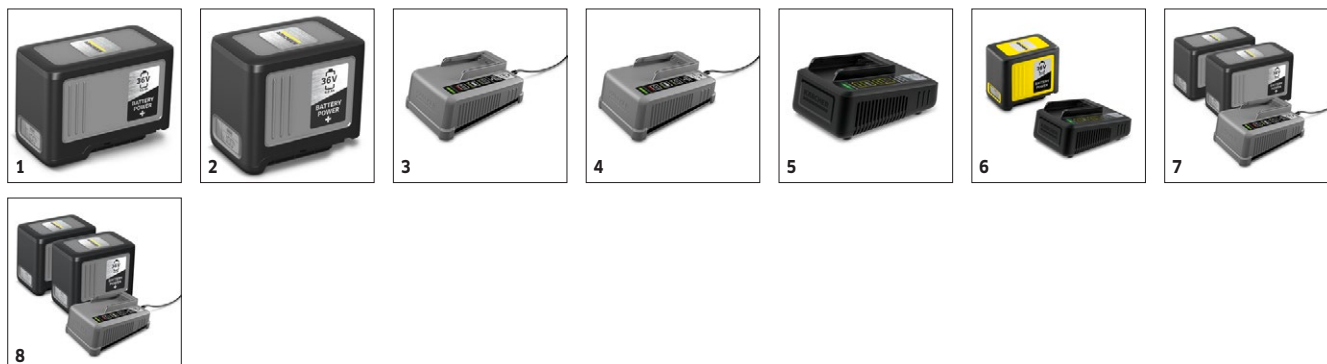

T 9/1 BP PACK 1.528-121.0

KÄRCHER

		Objednáací číslo						Cena	
Baterie									
Battery Power+ 36/75	1	2.445-043.0						Baterie Power 36/75 zaručuje dlouhou dobu provozu. Lithium-iontová baterie 36 V s inovativní Real Time Technology, LCD displejem a ochranou proti nadproudu.	■
Battery Power+ 36/60	2	2.042-022.0						Baterie Power +36/60 - extrémně výkonná lithium-iontová baterie 36 V s kapacitou 6,0 Ah pro dlouhodobou dobu provozu. S inovativní Real Time Technology a LCD displejem.	□
Nabíječky									
Rychlonabíječka 36 V	3	2.445-045.0						Rychlonabíječka pro napájení Battery Power + 36 V s LED displejem zobrazující provozní stav zaručuje velmi krátkou dobu nabíjení a nízkou spotřebu energie. Lze namontovat na zeď.	■
Universal charger Battery Power+ 18-36	4	2.445-054.0							□
Nabíječky									
Rychlonabíječka 36 V	5	2.445-033.0						Rychlonabíječka dokáže nabít baterie 36 V / 2,5 Ah na 80 % již za 48 min. Je vhodná i pro všechny ostatní Kärcher baterie 36 V.	□
Starterkit Baterie a nabíječka									
Starter kit Battery Power 36/50	6	2.445-065.0						Starter Kit Battery Power 36/50 vč. vyměnitelné baterie 36 V / 5,0 Ah Battery Power a 36V rychlonabíječky. Hodí se pro použití ve všech zařízeních bateriové platformy Kärcher 36 V.	□
Starter Kit Baterie + nabíječka									
Starter kit Battery Power+ 36/75	7	2.445-070.0						Startovací sada Baterie + 36/75 se 2 36 V / 7,5-Ah bateriemi a 36 V rychlou nabíječkou pro naše 36 V Kärcher baterie a Kärcher baterie ++ baterie.	□
Starter kit Battery Power+ 36/60	8	2.445-071.0						Kärcher Battery Power + 36/60 Starter Kit pro všechny stroje na platformě Kärcher 36 V Battery + baterie. Rozsah dodávky: 2x 36 V / 6,0 Ah baterie a kompatibilní 36 V rychlonabíječka.	□

■ Obsaženo v objemu dodávky. □ Volitelné příslušenství