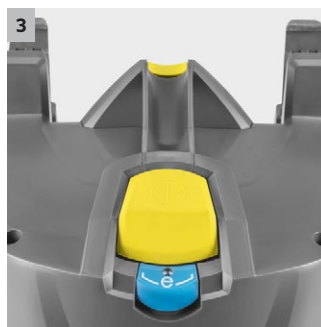

1 Režim eco!efficiency

- Režim eco!efficiency snižuje potřebu energie a hlučnost vysavače a prodlužuje dobu chodu baterie.

2 Ergonomické koleno

- Ergonomické koleno leží dobře v ruce a umožňuje práci bez únavy po dlouhou dobu.

3 Ergonomické držadlo

- Ergonomické držadlo s uložením sací trubky zaručuje snadnou a pohodlnou přepravu vysavače společně s příslušenstvím.

4 Ovládání pomocí nožního spínače

- Bez namáhavého ohýbání.