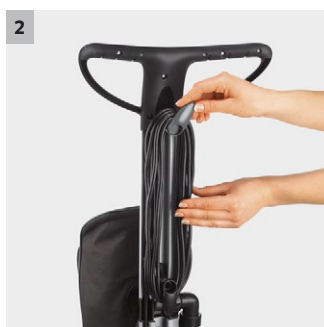

FP 303

Leštič parket FP 303 zaručuje svým vysokým počtem otáček zcela perfektní výsledky leštění na všech druzích tvrdých podlah (např. parkety, lamino, korek, kámen, linoleum nebo PVC).

1 Ergonomické držadlo

- Pro pohodlné práci bez únavy.

2 Navíjení kabelu přímo na rukojeti

- Po snadnou a důkladnou uložení kabelu na oba kabelové háky.

3 Kvalitní textilní vak včetně oddělené kapsy pro příslušenství

- K prostorově úsporné úschově dodávaných leštících padů.

4 Plochá trojúhelníková lešticí hlava

- Pro snadné leštění v rozích a pod kusy nábytku.

FP 303

- Optimální výsledky leštění díky vysoké rychlosti motoru
- Ergonomická konstrukce a optimalizovaný tvar
- Uložení příslušenství na přístroji