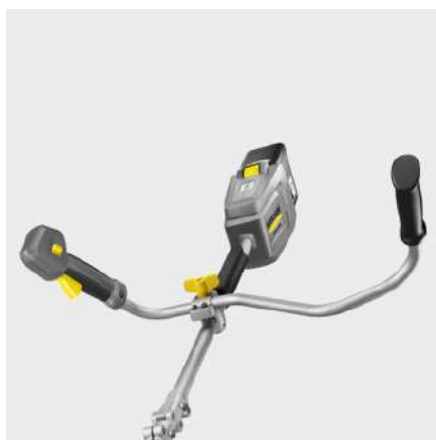

Ergonomická obouruční rukojeť

- Práce po dlouhou dobu bez únavy.
- Optimální, vyvážené rozložení hmotnosti pro práci bez únavy.