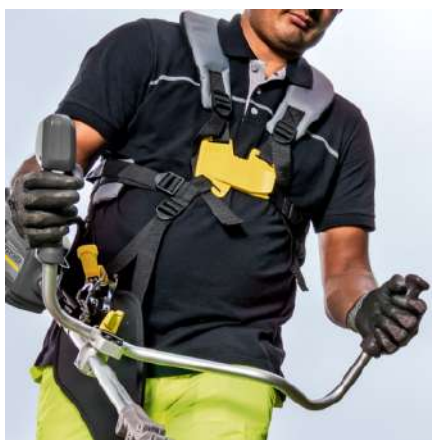

BCU 260/36 BP

Aku křovinořez BCU 260/36 Bp s nožem z kalené oceli si poradí i s hustým porostem. Pohodlně se nosí a snadno ovládá. Baterie ani nabíječka nejsou součástí balení.

Číslo produktu

1.042-503.0

- Bezuhlíkový motor
- Ergonomická obouhruční rukojeť
- Nízká hmotnost s ideálním těžištěm

Technické údaje

EAN kód		4054278634340
Platforma baterie		36 V Platforma baterie
Počet nožů		3
Počet otáček	rpm	Úroveň 1: 4600 / Úroveň 2: 5600
Sekací nástroj		Nůž
Průměr řezné kružnice	cm	26
Napětí	V	36
Provozní doba na jedno nabití baterie	min	max. 55 (6,0 Ah) / max. 70 (7,5 Ah)
Hmotnost bez příslušenství	kg	4,2
Hmotnost včetně obalu	kg	6,9
Rozměry (D × Š × V)	mm	1803 × 644 × 364

Vybavení

Varianta		Baterie a nabíječka nejsou součástí dodávky
Ergonomická obouhruční rukojeť	■	
Popruh na obě ramena	■	
Šestihranný klíč	■	
Nůž na křoví	■	

■ Obsaženo v objemu dodávky.

Ergonomická obouruční rukojeť

- Práce po dlouhou dobu bez únavy.
- Optimální, vyvážené rozložení hmotnosti pro práci bez únavy.

Popruh na obě ramena

- Komfortní, zejména při dlouhém pracovním nasazení.
- Rozložením hmotnosti na větší plochu se snižuje zatížení.