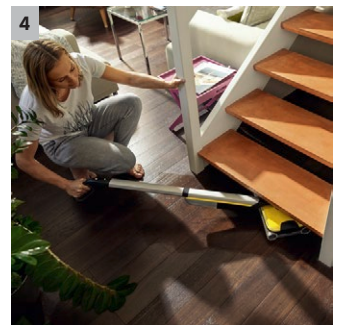

## FC 7 Cordless

AKU podlahová myčka FC 7 Cordless odstraňuje všechny druhy suchých a mokrých každodenních nečistot v jednom kroku bez předchozího vysávání. Tím ušetříte až polovinu času\*. Navíc disponuje funkcí BOOST pro odolné nečistoty.