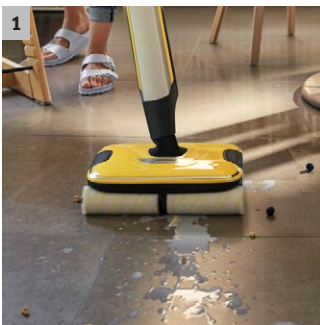

## FC 7 Cordless

AKU podlahová myčka FC 7 Cordless odstraňuje všechny druhy suchých a mokrých každodenních nečistot v jednom kroku bez předchozího vysávání. Tím ušetříte až polovinu času\*. Navíc disponuje funkcí BOOST pro odolné nečistoty.

### 2 Stírání je o 20 procent\* čistší a pohodlnější než u mopy

- Systém dvou nádrží: Trvalé smáčení válečků z nádrže na čerstvou vodu, zatímco se nečistoty shromažďují v nádrži na odpadní vodu.
- Bez námahy: Žádné tahání kbelíku, ždímání hadrů nebo drhnutí povrchů.

### 3 Dva různé režimy čištění plus funkce boost

- Otáčení válečku a množství vody lze upravit v závislosti na druhu nečistot a podlahy, další funkce posílení odolných nečistot.
- Vhodný pro všechny tvrdé podlahy - včetně parket, laminátů, kamenných a keramických dlaždic, PVC a vinylu.