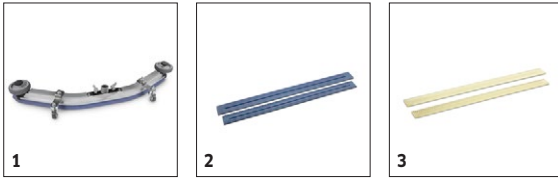

BD 80/100 W BP CLASSIC *EU

1.127-012.0

KÄRCHER

		Objednáací číslo	Délka	Barva	Množství	Cena	
Sací lišta kompletní							
Zakřivené válce sacích tyčí 1160-B100	1	4.777-102.0	1100 mm	modrý	1 kusy		☒
Sací stěrky pro sací lištu							
Sada gumových stěrek odolná vůči olejům 1230 mm	2	4.037-138.0	1230 mm	modrý	2 parts		☒
Sací stěrky	3	4.037-140.0	1230 mm	průhledný	2 parts		☐
Rubber lip set Linatex 1230mm B100	4	4.181-006.0	1230 mm	červený	2 parts		☐

■ Obsaženo v objemu dodávky. ☐ Volitelné příslušenství