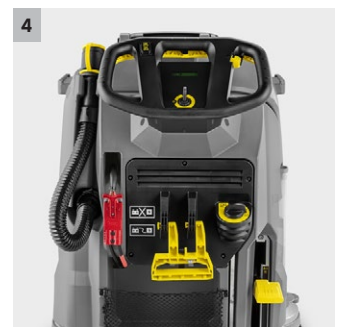

## BD 80/100 W Bp Classic \*EU

Pracovní šířka 80 cm a objem nádrže 100 litrů garantují efektivní a dlouhé čištění naším ručně vedeným bateriovým podlahovým mycím strojem s odsáváním BD 80/100 W Bp Classic.