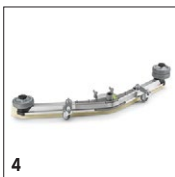

BD 80/100 W BP CLASSIC *EU

1.127-012.0

KÄRCHER

		Objednáací číslo	Délka	Průměr	Množství	Cena	
Nástavbová sada Fleet							
KAERCHER reverzní sada Fleet Services	1	2.644-113.0			1 kusy		Webový systém pro správu vozového parku Kärcher Fleet umožňuje kompletní sledování vašeho vozového parku v reálném čase v každém detailu. Pro Evropu, Japonsko, Austrálii. ☐
Nástavbová sada osvětlení/RKL							
Doplňková sada točivé signální světlo B100 / B	2	2.644-140.0			1 kusy		Neoslňující blikající maják zvyšuje bezpečnost při práci v tmavých budovách. ☐
Ostatní nástavbové sady							
Nouzové zastavení přídatné soupravy B100 / B75	3	2.644-139.0			1 kusy		Přídatná sada pro připojení tlačítka nouzového vypnutí, které po stisknutí zcela zastaví pračku. Jednoduché resetování tlačítka pro obnovení provozu. ☐
Set deflector roll stack formation SB	4	4.035-619.0			2 parts		☐

■ Obsaženo v objemu dodávky. ☐ Volitelné příslušenství