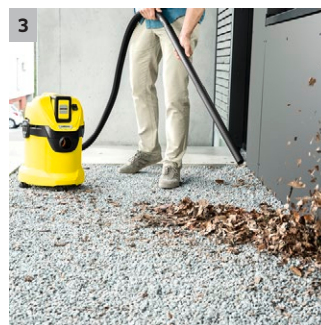

### 1 Vyměnitelná baterie 36 V Kärcher Battery Power

- Umožňuje práci nezávislou na elektrické síti a vytváří tak maximální svobodu pohybu.
- Real Time Technology s LCD bateriovým displejem: zbývající doba chodu, zbývající doba nabití baterie a kapacita baterie.