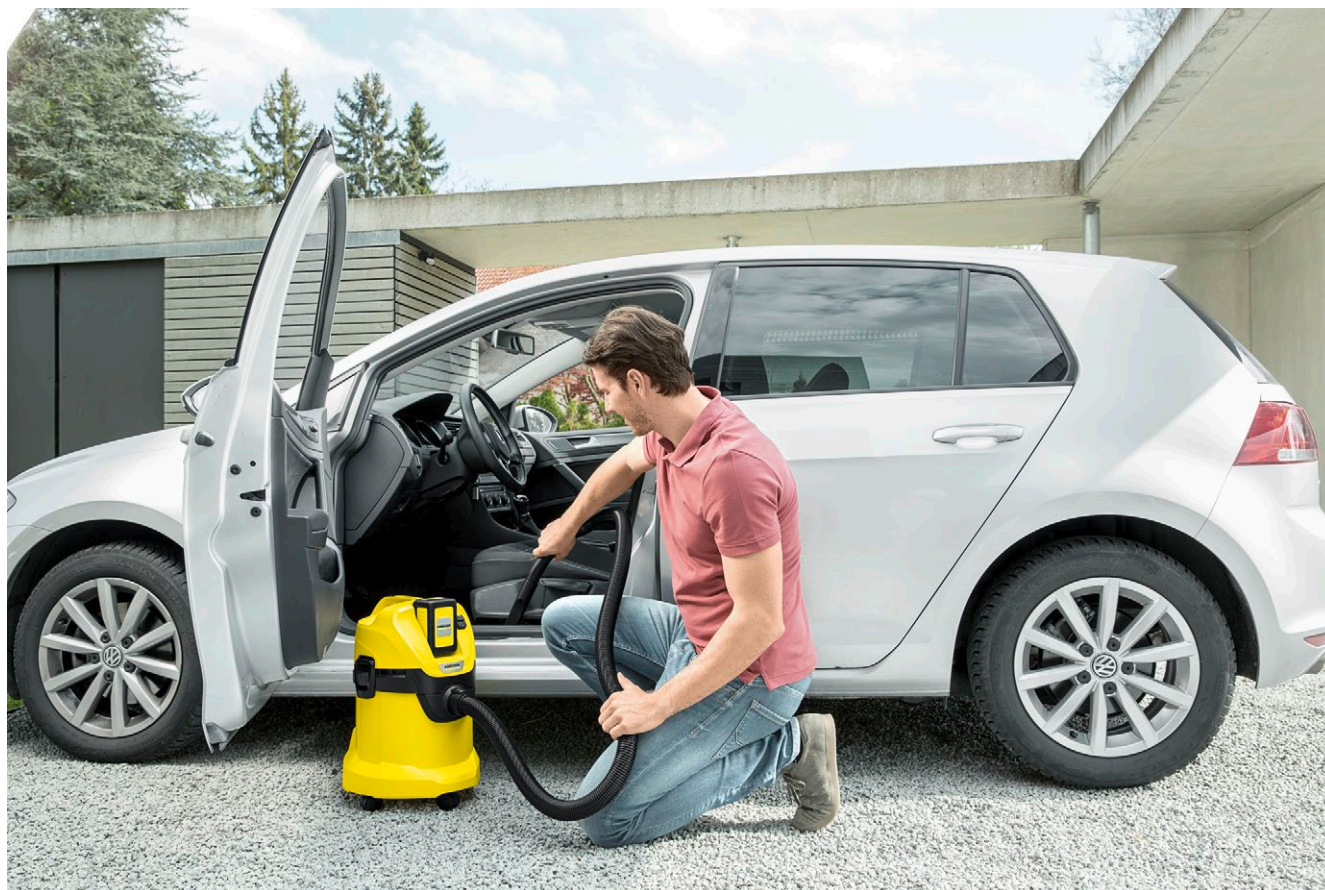

WD 3 AKU verze

- Bateriové napájení, baterii a nabíječku lze zakoupit jako zvláštní příslušenství
- Kompatibilní se všemi zařízeními na platformě 36 V Battery Power.
- Praktická funkce fukaru

Technické údaje

Objednací číslo	1.629-910.0	
EAN kód	4054278287393	
Příkon	W	300
Objem nádrže	l	17
Materiál nádrže	Plast	
Platforma baterie	36 V Platforma baterie	
Napětí	V	36
Výkon na jedno nabití baterie	m²	70 (2,5 Ah) / 140 (5,0 Ah)
Časovač na jedno nabití baterie	15 (2,5 Ah) / 30 (5,0 Ah)	
Hmotnost bez příslušenství	kg	5,2
Rozměry (D x Š x V)	mm	388 × 340 × 503

Vybavení

Sací hadice	m / mm	2 / 35	Velká kolečka (50 mm)	kusy	4
Odmíatelná rukojeť	■				
Sací trubky	kusy / m / mm	2 × 0,5 / 35 / Plast			
Hubice pro vysávání mokrých/suchých nečistot	Clips				
Filtrační patrona	Standard				
Spárová hubice	■				
Papírový filtrační sáček	kusy	1			
Funkce fukaru	■				
Parkovací poloha	■				
Uložení příslušenství	■				
Ochrana proti nárazu	■				

■ Obsaženo v objemu dodávky.