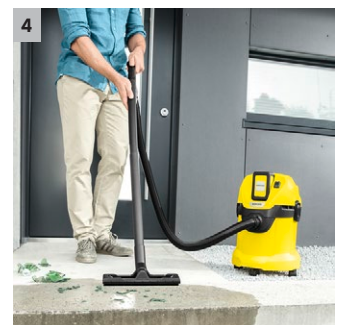

## WD 3 AKU verze

Víceúčelový AKU vysavač WD 3 s baterií o platformě 36 V obsahuje univerzální příslušenství pro podlahové a ruční vysávání suchých a mokrých nečistot. Baterie není součástí dodávky.

### 1 Vyměnitelná baterie 36 V Kärcher Battery Power

- Umožňuje práci nezávislou na elektrické síti a vytváří tak maximální svobodu pohybu.
- Real Time Technology s LCD bateriovým displejem: zbývající doba chodu, zbývající doba nabití baterie a kapacita baterie.