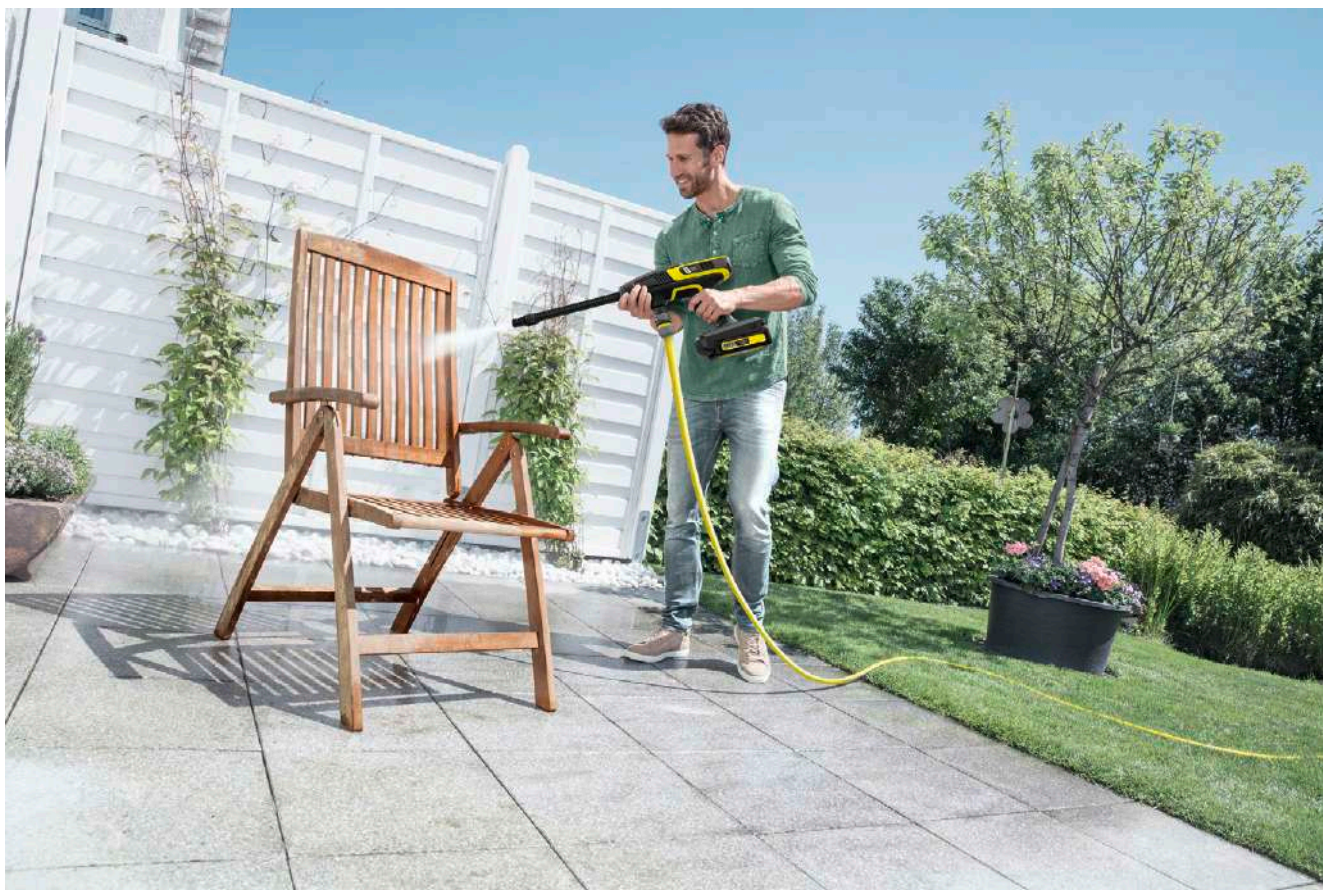

KHB 6 AKU verze

- Bateriové napájení, baterii a nabíječku lze zakoupit jako zvláštní příslušenství
- Kompatibilní s platformou Kärcher 18 V Battery Power
- Kompaktní a lehký - ideální pro průběžné čištění.

Technické údaje

Objednací číslo	1.328-010.0	
EAN kód	4054278636740	
Tlak	bar	max. 24 /
Rozsah tlaku	Střední tlak	
Průtok	l/h	max. 200
Napětí	V	18
Hmotnost bez příslušenství	kg	1,3
Hmotnost včetně obalu	kg	1,98
Rozměry (D x Š x V)	mm	302 × 89 × 252

Vybavení

Integrovaný vodní filtr	■
Adaptér připojení k zahradní hadici A3/4"	■
Tryska s plochý paprskem	■
Rotační tryska QC Handheld	■
■ Obsaženo v objemu dodávky.