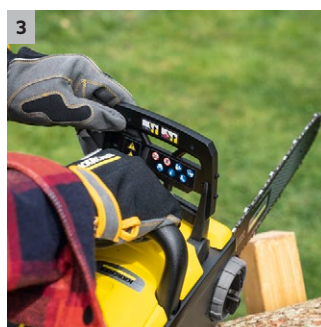

CSN 36-35 Battery

Bateriová řetězová pila CNS 36-35 Battery s vysokou rychlostí řetězu a velkou délkou lišty je perfektně vhodná pro náročnou údržbu stromů. Baterie není součástí dodávky.

1 Napínání řetězu bez dalšího nářadí

- Snadné napínání řetězu otočením napínacího šroubu

2 Automatické mazání řetězu

- Pro bezúdržbové použití bateriové řetězové pily.

3 Ochrana proti zpětnému rázu

- Řetěz se okamžitě zastaví – pro maximální bezpečnost v případě zpětného rázu.

4 Drápkový doraz

- Bezpečné vedení a přesné řezy díky zafixování řetězové pily k řezané větví.

CSN 36-35 Battery

- Ideální pro údržbu stromů se silnějšími větvemi nebo pro kácení malých stromů
- Jednoduché nastavení a ovládání
- Brzda řetězu a bezpečnostní zablokování pro bezpečné použití

Vybavení

Lišta	■
Pilový řetěz	■
Láhev s olejem	■
Chránič řetězu	■
Napínání řetězu bez dalšího nářadí	■
Automatické mazání řetězu	■
Brzda řetězu	■
Ukazatel množství oleje	■

■ Obsaženo v objemu dodávky. * Ø větvi: 10 cm