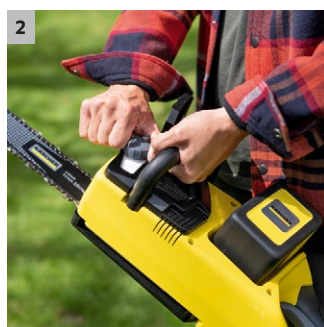

CSN 36-35 Battery

Bateriová řetězová pila CNS 36-35 Battery s vysokou rychlostí řetězu a velkou délkou lišty je perfektně vhodná pro náročnou údržbu stromů. Baterie není součástí dodávky.

1 Napínání řetězu bez dalšího nářadí

- Snadné napínání řetězu otočením napínacího šroubu

2 Automatické mazání řetězu

- Pro bezúdržbové použití bateriové řetězové pily.

3 Ochrana proti zpětnému rázu

- Řetěz se okamžitě zastaví – pro maximální bezpečnost v případě zpětného rázu.

4 Drápkový doraz

- Bezpečné vedení a přesné řezy díky zafixování řetězové pily k řezané větví.

CSN 36-35 Battery

- Ideální pro údržbu stromů se silnějšími větvemi nebo pro kácení malých stromů
- Jednoduché nastavení a ovládání
- Brzda řetězu a bezpečnostní zablokování pro bezpečné použití

Vybavení

Lišta	■
Pilový řetěz	■
Láhev s olejem	■
Chránič řetězu	■
Napínání řetězu bez dalšího nářadí	■
Automatické mazání řetězu	■
Brzda řetězu	■
Ukazatel množství oleje	■

■ Obsaženo v objemu dodávky. * Ø větvi: 10 cm