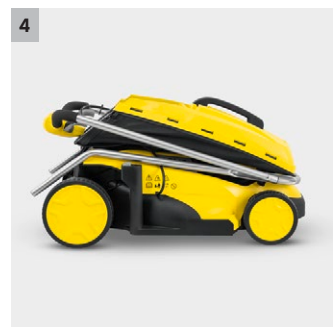

LMO 18-33 Battery

Bateriová sekačka na trávu LMO 18-33 Battery umožňuje díky malé hmotnosti a extrémní obratnosti manévrování bez námahy. Pro komfortní sekání na zahradě. Baterie není součástí dodávky.

1 Lehká a obratná

- S touto lehkou váhou lze bez námahy jezdit i přes nerovný terén.
- Obratnost: velmi snadné manévrování i okolo překážek na zahradě.

2 Sekání až ke kraji trávníku

- Hřebeny na trávu automaticky zachycují i trávu, která roste u okrajů.

3 Sekací systém 2 v 1

- Posekaná tráva se při sekání efektivně shromažďuje v koši na trávu.
- Mulčovací funkce: Díky použití mulčovacího nástavce se posekaná tráva rozmísťuje po trávníku jako přírodní hnojivo.

4 Prostorově nenáročný design

- Sklopné vodící držadlo umožňuje uložení na malém prostoru.
- Textilní vak lze složit na minimální rozměry a uložit na sekačce, takže nezabírá místo.

LMO 18-33 Battery

- Automatické zachycení trávy rostoucí blízko okraje díky hřebenům na trávu
- Sekací systém 2 v 1: použití trávy k mulčování nebo shromažďování v koši
- Provedení se sklopným vodicím držadlem nezabere příliš místa