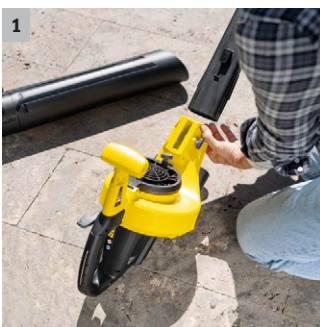

## BLV 36-240 Battery

Bateriový zahradní vysavač BLV 36-240 Battery jednoduše fouká, vysává a drtí i mokrý zelený odpad s rychlostí až 240 km/h. Trubku vysavače a trubku fukaru lze odejmout samostatně. Baterie není součástí dodávky.

### 1 Trubku vysavače a trubku fukaru lze odejmout samostatně

- Práce bez únavy díky nižší hmotnosti na základě samostatně odnímatelných dílů.

### 4 Druhá rukojeť

- Zabezpečuje optimální rozložení hmotnosti a jednoduchou manipulaci.

#### Vybavení

<b>Odnímatelná plochá hubice</b>	■
<b>Vak</b>	■
<b>Odnímatelná vodící kolečka</b>	■
■ Obsaženo v objemu dodávky.	