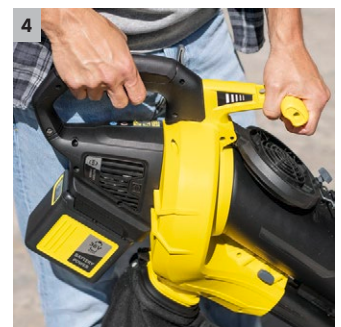

## BLV 36-240 Battery

Bateriový zahradní vysavač BLV 36-240 Battery jednoduše fouká, vysává a drtí i mokrý zelený odpad s rychlostí až 240 km/h. Trubku vysavače a trubku fukaru lze odejmout samostatně. Baterie není součástí dodávky.

### 1 Trubku vysavače a trubku fukaru lze odejmout samostatně

- Práce bez únavy díky nižší hmotnosti na základě samostatně odnímatelných dílů.

### 2 Variabilní regulace otáček

- Umožňuje plynulé přizpůsobení rychlosti podle příslušného úkolu.