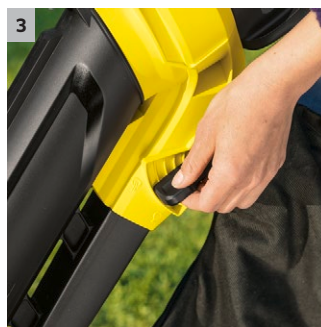

BLV 18-200 Battery

AKU vysavač listů BLV 18-200 Battery vysává, fouká a je tak nepostradatelný pro uklízení zahrady. Výhodou je výkonná funkce Turbo Boost. Baterie není součástí dodávky.

1 Turbo Boost

- Umožňuje krátkodobé zvýšení výkonu funkce vysavače a fukaru.

2 Variabilní regulace otáček

- Umožňuje plynulé přizpůsobení rychlosti podle příslušného úkolu.

3 Volicí páčka pro nastavení funkce

- Plynulé přecházení mezi vysáváním a foukáním, je možná i kombinace.

4 Druhá rukojeť

- Zabezpečuje optimální rozložení hmotnosti a jednoduchou manipulaci.

BLV 18-200 Battery

- Odstraňování zvadlého listí a uvadlých květů okolo domu a na zahradě
- Vysáté listí se používá rovnou pro mulčování
- Pro odstraňování materiálu ze stříhání keřů a živých plotů