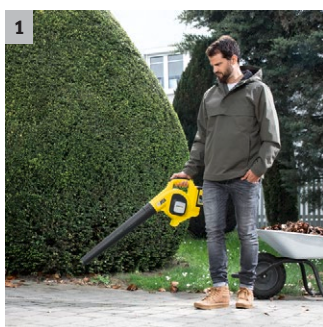

LBL 4 Battery Set

Bateriový fukar na listí LBL 4 Battery Set včetně baterie 36 V a rychlonabíječky dosahuje maximální rychlosti vzduchu 250 km/h.

1 Trubka fukaru

- Účinné odstraňování listí a volných nečistot kolem domu a v zahradě.

2 Odnímatelná plochá hubice

- Pro přesné a bodové čištění. Listí lze například foukat na jednu hromadu.

3 2stupňová regulace výkonu

- Maximální síla nebo max. doba chodu: Výkon lze upravit podle individuálních potřeb.

4 Integrovaná ostrá hrana

- Mokrě listí a přilepené nečistoty odstraníte ostrou hranou.

LBL 4 Battery Set

- Zařízení na platformě 36 V Battery Power
- Baterie napájená, baterie a nabíječka baterií jsou součástí dodávky
- Dvoustupňová regulace výkonu: Volba mezi max. dobou chodu a max. výkonem