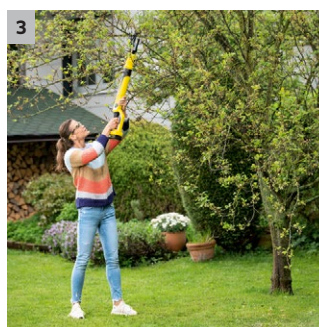

TLO 18-32 Battery

Bateriové nůžky na větve TLO 18-32 Battery s vysoce kvalitní dvojitou čepelí umožňují snadné a šetrné stříhání větví o průměru až 3 cm. Baterie není součástí dodávky.

1 18 V Kärcher Battery Power bateriová platforma

- Zařízení lze používat se všemi bateriemi Kärcher bateriové platformy 18 V Battery Power.

2 Dvojitá čepel

- Stříhají obzvláště přesně a šetrně.

3 Velký dosah

- Bez problémů dosáhnou i na větve ve větší výšce.

4 Zafixovatelný hák

- Pomocí zafixovatelnému háku lze ze stromu uvolnit uvázané větve.

TLO 18-32 Battery

- Snadné řezání bez námahy - i na špatně přístupných místech
- Setrné řezání díky dvojité čepeli

Technické údaje