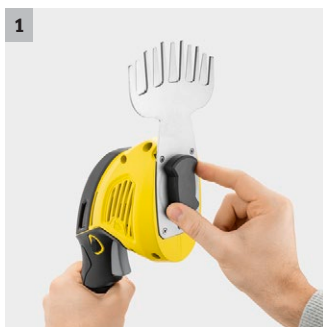

## GSH 18-20 Battery

Bateriové nůžky na trávu GSH 18-20 Battery pro dokonalou linii. Pro přesné výsledky stříhání a tvarování keřů. Baterie není součástí dodávky.

### 1 2-in-1-Funktion

- Snadné přecházení mezi nůžkami na trávu a na keře – podle potřeby.

### 3 Lišta broušená diamantem s oboustrannými čepelemi

- Dosahují přesných výsledků.