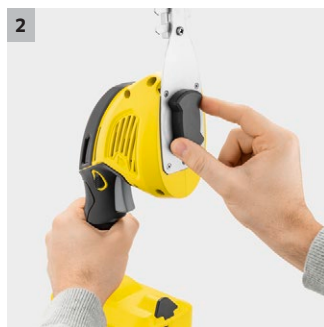

## GSH 18-20 Battery

Bateriové nůžky na trávu GSH 18-20 Battery pro dokonalou linii. Pro přesné výsledky stříhání a tvarování keřů. Baterie není součástí dodávky.

### 1 2-in-1-Funktion

- Snadné přecházení mezi nůžkami na trávu a na keře – podle potřeby.

### 3 Lišta broušená diamantem s oboustrannými čepelemi

- Dosahují přesných výsledků.