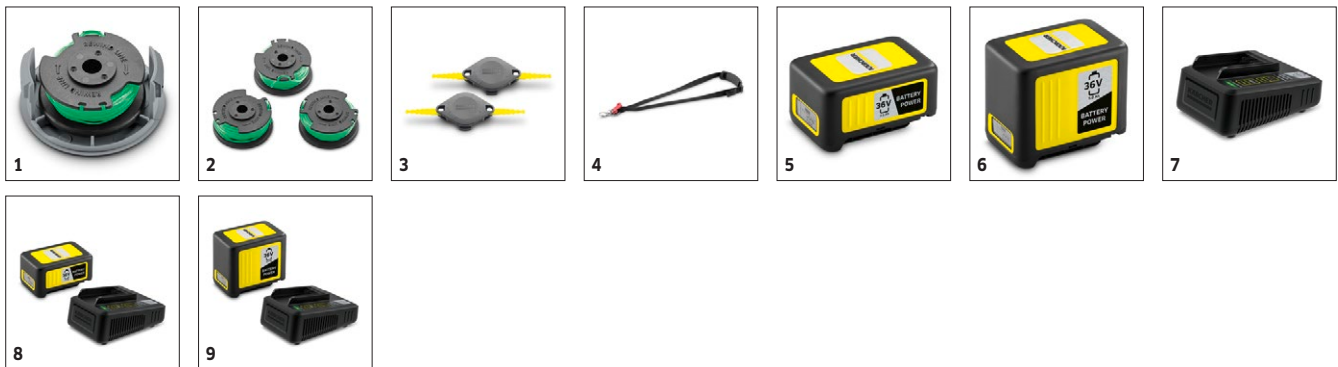

LTR 36-33 BATTERY

1.444-350.0

KÄRCHER

		Objednáací číslo						Cena	
Lawn trimmer									
Cívka pro LTR 36 Battery	1	2.444-015.0							Díky kroucené struně a automatickému posunu je cívka s krytem pro strunovou sekačku 36 V Kärcher Battery Power perfektní pracovní nástroj pro špatně přístupná místa na zahradě. ■
Cívka pro LTR 36 Battery, sada 3 ks	2	2.444-017.0							Cívka v balení po třech kusech s kroucenou strunou zabezpečuje čisté výsledky na špatně přístupných místech. Je vhodná pro všechny sekačky 36 V Kärcher Battery Power. □
Nůž pro LTR sada 2 ks	3	2.444-022.0							Bují na zahradě divoký porost na místech, která jsou špatně dostupná? Ne po použití nože s dvojitou čepelí, přizpůsobeného pro všechny strunové sekačky 18 V a 36 V Kärcher Battery Power. □
Unkrautentferner									
Shoulder belt	4	2.445-242.0							■
Akkus									
Baterie 36V / 2,5Ah	5	2.445-030.0							36 V / 2,5 Ah výměnná baterie s inovativní technologií Real Time Technology s LCD displejem a zobrazením stavu baterie. Vhodné k využití ve všech zařízeních s bateriovou platformou Kärcher 36 V. □
Baterie 36V / 5,0Ah	6	2.445-031.0							36 V / 5,0Ah výměnná baterie s inovativní technologií Real Time Technology s LCD displejem a zobrazením stavu baterie. Vhodné k využití ve všech zařízeních s bateriovou platformou Kärcher 36 V. □
Ladegeräte									
Rychlonabíječka 36 V	7	2.445-033.0							Rychlonabíječka dokáže nabít baterie 36 V / 2,5 Ah na 80 % již za 48 min. Je vhodná i pro všechny ostatní Kärcher baterie 36 V. □
Starterkit Batteries and Battery chargers									
Starter kit Battery Power 36/25	8	2.445-064.0							Starter Kit Battery Power 36/25 obsahuje vyměnitelnou baterii 36 V / 2,5 Ah Battery Power a 36V rychlonabíječku. Pro všechna zařízení na platformě Kärcher 36 V. □
Starter kit Battery Power 36/50	9	2.445-065.0							Starter Kit Battery Power 36/50 vč. vyměnitelné baterie 36 V / 5,0 Ah Battery Power a 36V rychlonabíječky. Hodí se pro použití ve všech zařízeních bateriové platformy Kärcher 36 V. □

■ Obsaženo v objemu dodávky. □