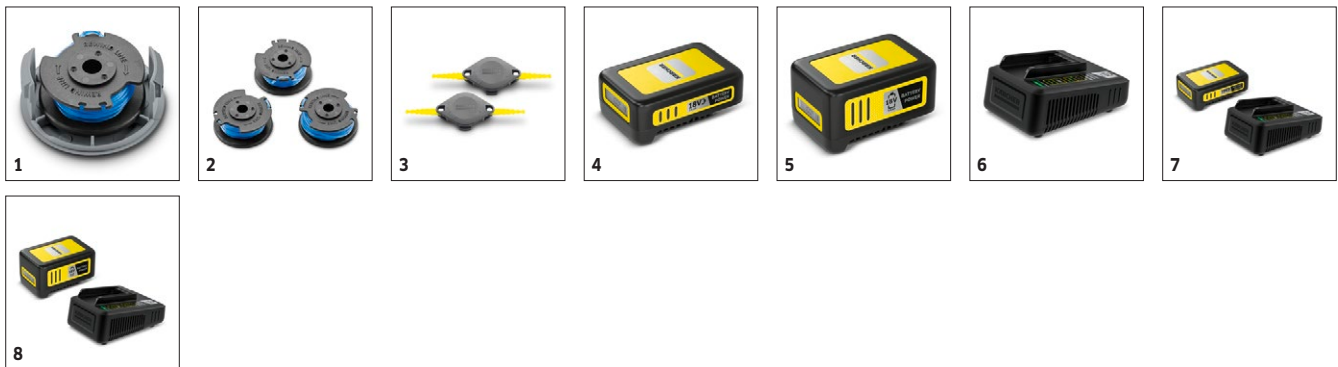

LTR BATTERY 18-30

1.444-310.0

KÄRCHER

		Objednáací číslo						Cena	
Lawn trimmer									
Cívka pro LTR 18 Battery	1	2.444-014.0						Cívka s kroucenou strunou s praktickým krytem zabezpečuje dobré výsledky na špatně přístupných místech. Je vhodná pro všechny strunové sekačky 18 V Kärcher Battery Power.	■
Cívka pro LTR 18 Battery, sada 3 ks	2	2.444-016.0						Cívka v balení po třech kusech s kroucenou strunou zabezpečuje čisté výsledky na špatně přístupných místech. Je vhodná pro všechny strunové sekačky 18 V Kärcher Battery Power.	□
Nůž pro LTR sada 2 ks	3	2.444-022.0						Bují na zahradě divoký porost na místech, která jsou špatně dostupná? Ne po použití nože s dvojitou čepelí, přizpůsobeného pro všechny strunové sekačky 18 V a 36 V Kärcher Battery Power.	□
Akkus									
Baterie 18V / 2,5Ah	4	2.445-034.0						18V / 2,5 Ah výměnná baterie s inovativní technologií Real Time Technology s LCD displayem a zobrazením stavu baterie. Vhodné k využití ve všech zařízeních s bateriovou platformou Kärcher 18 V.	□
Baterie 18V / 5,0 Ah	5	2.445-035.0						18V / 5,0 Ah výměnná baterie s inovativní technologií Real Time Technology s LCD displayem a zobrazením stavu baterie. Vhodné k využití ve všech zařízeních s bateriovou platformou Kärcher 18 V.	□
Ladegeräte									
Rychlonabíječka 18 V	6	2.445-032.0						Rychlonabíječka nabije Kärcher baterii 18 V / 2,5 Ah na 80 % kapacity za pouhých 44 minut. Lze ji použít na všechny baterie Kärcher s 18 V platformou.	□
Starterkit Batteries and Battery chargers									
Starter kit Battery Power 18/25	7	2.445-062.0						Starter Kit Battery Power 18/25 vč. vyměnitelné baterie 18 V / 2,5 Ah Battery Power s inovativní Real Time Technology a 18V rychlonabíječkou. Pro všechna zařízení na platformě Kärcher 18 V.	□
Starter kit Battery Power 18/50	8	2.445-063.0						Vč. vyměnitelné baterie 18 V / 5,0 Ah Battery Power a 18V rychlonabíječky: Starter Kit Battery Power 18/50 pro použití ve všech zařízeních bateriové platformy Kärcher 18 V.	□

■ Obsaženo v objemu dodávky. □