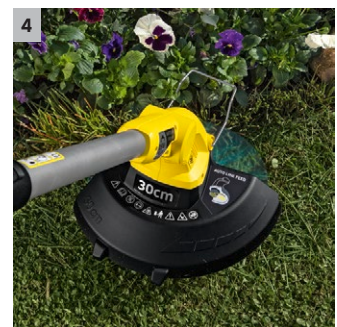

## LTR Battery 18-30

Bateriová strunová sekačka LTR 18-25 Battery. Multitalent pro čisté okraje trávníku, ergonomickou práci a pohodlné sekání v rozích. Baterie není součástí dodávky

### 1 Účinný sekací systém

- Sekací struna se jednoduše dostane do rohů a úzkých míst na zahradě.
- Kroucená struna zabezpečuje přesné sekání a je velmi tichá.

### 2 Sekání okrajů

- Otočná sekací hlava pro čisté okraje trávníku podél teras a cest.

### 3 Úhlově nastavitelná sekací hlava

- Ergonomické sekání i pod nízkými překážkami, jako jsou zahradní lavičky.