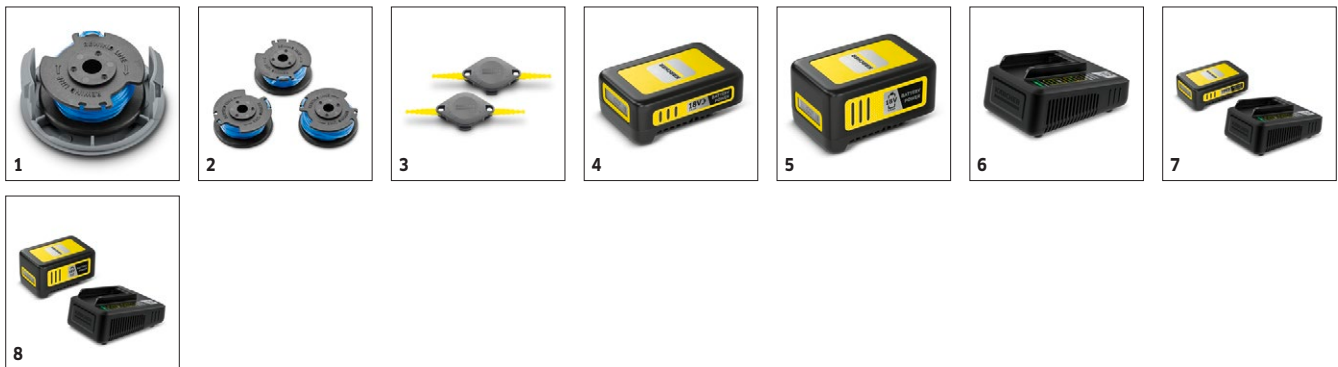

LTR 18-25 BATTERY

1.444-300.0

KÄRCHER

		Objednáací číslo						Cena	
Lawn trimmer									
Cívka pro LTR 18 Battery	1	2.444-014.0						Cívka s kroucenou strunou s praktickým krytem zabezpečuje dobré výsledky na špatně přístupných místech. Je vhodná pro všechny strunové sekačky 18 V Kärcher Battery Power.	☒
Cívka pro LTR 18 Battery, sada 3 ks	2	2.444-016.0						Cívka v balení po třech kusech s kroucenou strunou zabezpečuje čisté výsledky na špatně přístupných místech. Je vhodná pro všechny strunové sekačky 18 V Kärcher Battery Power.	☐
Nůž pro LTR sada 2 ks	3	2.444-022.0						Bují na zahradě divoký porost na místech, která jsou špatně dostupná? Ne po použití nože s dvojitou čepelí, přizpůsobeného pro všechny strunové sekačky 18 V a 36 V Kärcher Battery Power.	☐
Akkus									
Baterie 18V / 2,5Ah	4	2.445-034.0						18V / 2,5 Ah výměnná baterie s inovativní technologií Real Time Technology s LCD displayem a zobrazením stavu baterie. Vhodné k využití ve všech zařízeních s bateriovou platformou Kärcher 18 V.	☐
Baterie 18V / 5,0 Ah	5	2.445-035.0						18V / 5,0 Ah výměnná baterie s inovativní technologií Real Time Technology s LCD displayem a zobrazením stavu baterie. Vhodné k využití ve všech zařízeních s bateriovou platformou Kärcher 18 V.	☐
Ladegeräte									
Rychlonabíječka 18 V	6	2.445-032.0						Rychlonabíječka nabije Kärcher baterii 18 V / 2,5 Ah na 80 % kapacity za pouhých 44 minut. Lze ji použít na všechny baterie Kärcher s 18 V platformou.	☐
Starterkit Batteries and Battery chargers									
Starter kit Battery Power 18/25	7	2.445-062.0						Starter Kit Battery Power 18/25 vč. vyměnitelné baterie 18 V / 2,5 Ah Battery Power s inovativní Real Time Technology a 18V rychlonabíječkou. Pro všechna zařízení na platformě Kärcher 18 V.	☐
Starter kit Battery Power 18/50	8	2.445-063.0						Vč. vyměnitelné baterie 18 V / 5,0 Ah Battery Power a 18V rychlonabíječky: Starter Kit Battery Power 18/50 pro použití ve všech zařízeních bateriové platformy Kärcher 18 V.	☐

■ Obsaženo v objemu dodávky. ☐